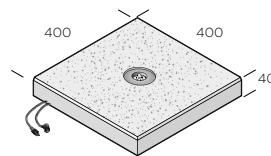

Belysningsplatta Vision