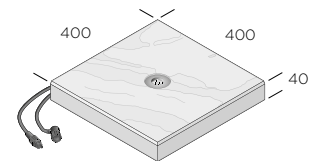

Belysningsplatta Structura