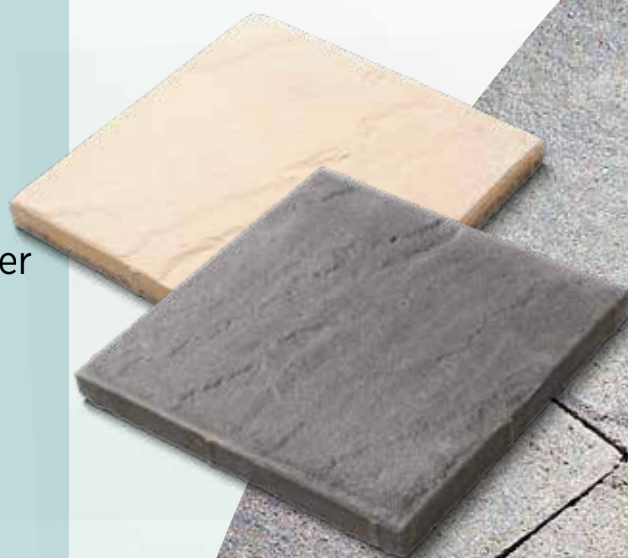

## SOLITUD STRUKTUR

Solitud struktur är plattan som ger dig stor formatvariation i en enkel platta. Skapa känslan av flera olika format, men med snabbareläggning. Solitud struktur ger intrycket av flera olika plattor trots att plattan är 400 x 400 mm. Perfekt om man vill ha ett mer avancerat utseende, men spara tid på arbetet. Fogarna blir färre att fylla och ytan blir enklare att hålla ren från ogräs.

## STRUCTURA

Structura är en elegant platta med sin oregelbundna yta som ger ett levande utseende. Med inblandning av ballast i kulörnära nyanser förstärks färgbeständigheten. Structura framhäver små skuggliknande förändringar i ytan liksom huggen skiffer och ger uteplatsen eller entrén en unik karaktär. Plattan tillverkas som standard i två färger, Lava och Havanna, samt i två olika trafikklasser. Tänk på att ett noggrant underarbete och välfyllda fogar bidrar till en starkare beläggning.

## VISION STRUKTUR

Vision struktur ger ännu en dimension till en unik platta. Den strukturerade ytan förstärker den exklusiva lyster av plattan och av den lagda ytan. Vision struktur innehåller en noga utvald ballast som förstärker kulören och ger plattan en unik beständighet genom åren. Plattan blästras lätt för att ytterligare förstärka intrycket av en platta utöver det vanliga. Vision struktur ger trädgården en ädel glans och den offentliga platsen en unik karaktär. Plattan tillverkas som standard i tre kulörer Platina, Varm Glimmer och Savoia.