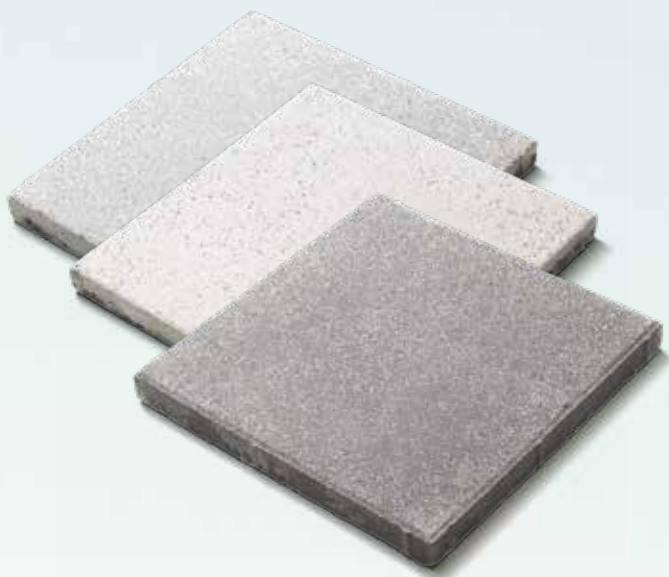

## SOLITUD STRUKTUR

Solitud struktur är plattan som ger dig stor formatvariation i en enkel platta. Skapa känslan av flera olika format, men med snabbareläggning. Solitud struktur ger intrycket av flera olika plattor trots att plattan är 400 x 400 mm. Perfekt om man vill ha ett mer avancerat utseende, men spara tid på arbetet. Fogarna blir färre att fylla och ytan blir enklare att hålla ren från ogräs.

## STRUCTURA

Structura är en elegant platta med sin oregelbundna yta som ger ett levande utseende. Med inblandning av ballast i kulörnära nyanser förstärks färgbeständigheten. Structura framhäver små skuggliknande förändringar i ytan liksom huggen skiffer och ger uteplatsen eller entrén en unik karaktär. Plattan tillverkas som standard i två färger, Lava och Havanna, samt i två olika trafikklasser. Tänk på att ett noggrant underarbete och välfyllda fogar bidrar till en starkare beläggning.

## VISION

Vision är en exklusiv trädgårdsplatta med en yta som varsamt blästras för att få fram naturstensballasten. Tack vare tillverkningsmetoden och den dekorativa ytballasten får plattan en unik färgbeständighet. Vision ger exklusiva ytor både i den privata trädgården men också till offentliga platser. Plattan tillverkas som standard i två tjocklekar med olika trafikklasser. Finns i kulörerna Platina, Varm Glimmer och Savoia.

## VISION STRUKTUR

Vision struktur ger ännu en dimension till en unik platta. Den strukturerade ytan förstärker den exklusiva lyster av plattan och av den lagda ytan. Vision struktur innehåller en noga utvald ballast som förstärker kulören och ger plattan en unik beständighet genom åren. Plattan blästras lätt för att ytterligare förstärka intrycket av en platta utöver det vanliga. Vision struktur ger trädgården en ädel glans och den offentliga platsen en unik karaktär. Plattan tillverkas som standard i tre kulörer Platina, Varm Glimmer och Savoia.