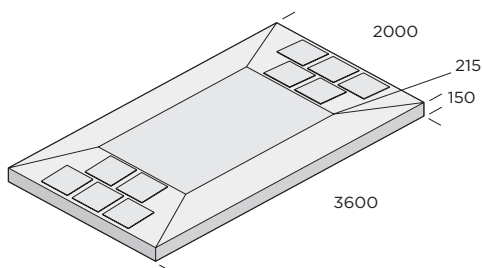

PRODUKTBLAD

Väggkudde

Väggkudden har ingjutna kontrastmarkeringar och asfalteras in i markbeläggningen. Den är en effektiv hastighetsdämpare som lugnar ner trafiken och bidrar till att sänka olycksrisken för oskyddade trafikanter.

Naturgrå

Dimension (BxLxH) mm	Typ	Typ	kg/st	Produktnummer
3600/2000x215/150	Naturgrå med ingjuten kontrastmarkering	Farthinder	3100	5121-203600