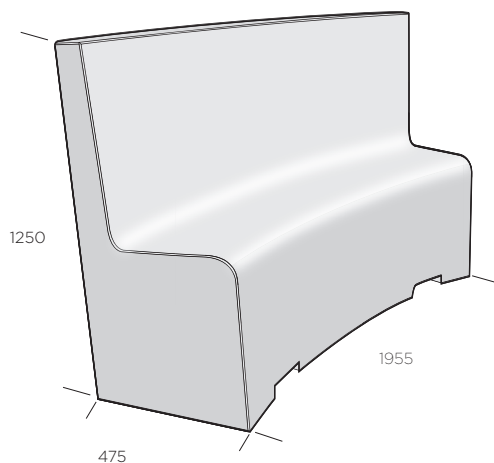

S:T ERIKS

SVERIGES STEN- OCH BETONGLEVERANTÖR

PRODUKTBLAD

Ulriksdal

– Svängd med stöd för ryggen.

Snygg, designad parkmöbel som går att använda ensam eller bygg ihop flera för att skapa en längre svängd parksoffa. De mjuka linjerna och den svängda formen verkar inbjudande och skapar också ett vackert blickfång i parken.

Naturgrå

Dimension mm	Typ	Färg	kg/st	Produktnummer
470x1955x1250	Svängd	Naturgrå	1620	9811-190200