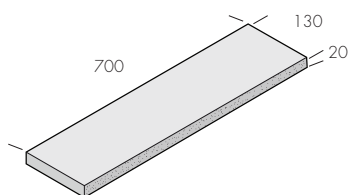

## Trappbeklädnad (granit)

Trappbeklädnad i form av separat plan- och sättsteg i granit monteras på en befintlig trappa för en lyxigare prägel. Övan-sidan och trappnosen är flammade, övriga ytor sågade.

Pearl Grey Padang Dark

Produkt	Dimension mm	kg/st
Plansteg	350x700x30*	19
	350x1200x30**	37
Sättsteg	130x700x20*	5
	130x1200x20**	9,3

Färg: \*Crystal Grey, \*\*Padang Dark

Plansteg: Botten och baksida är sågad, övriga sidor är flammade