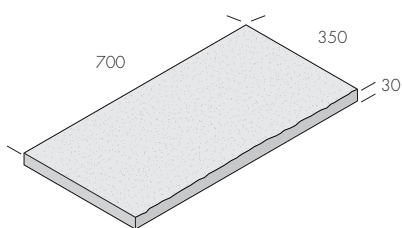

## Trappbeklädnad (granit)

Trappbeklädnad i form av separat plan- och sättsteg i granit monteras på en befintlig trappa för en lyxigare prägel. Övan-sidan och trappnosen är flammade, övriga ytor sågade.

Pearl Grey Padang Dark

Produkt	Dimension mm	kg/st
Plansteg	350x700x30*	19
	350x1200x30**	37
Sättsteg	130x700x20*	5
	130x1200x20**	9,3

Färg: \*Crystal Grey, \*\*Padang Dark

Plansteg: Botten och baksida är sågad, övriga sidor är flammade