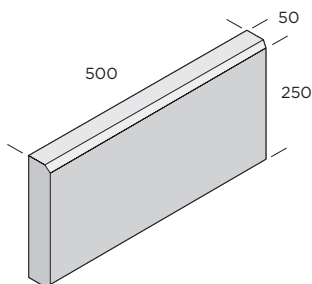

PRODUKTBLAD

Trädgårdskantstöd

Trädgårdskantstödet är en lättarbetad och smidig kantsten. Det är anpassat för avgränsning av gräs- och planteringsytor i trädgårdsmiljö som inte utsätts för större belastningar. Trädgårdskantstödet grävs ner i marken och fästs med fördel i jordfuktig betong.

FRILAGDA

SLÄTA

Slät

Slät

Dimension mm	Färg	kg/st	st/pall	Produktnummer
250x500x50*	Naturgrå	15	78	9410-500000
250x500x50*	Antracit	15	78	9410-500007

* Finns även i Premiumutförande

Frilagd

Dimension mm	Färg	kg/st	st/pall	Produktnummer
250x500x50	Natursingel	15	78	9410-500020
250x500x50	Vit-svart marmor	15	78	9410-500021
250x500x50	Dansk sjösten	15	78	9410-500022