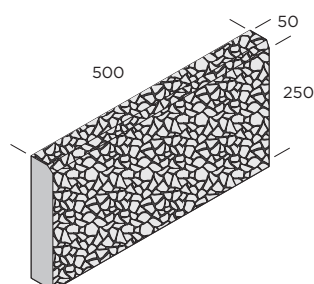

PRODUKTBLAD

Trädgårdskantstöd

Trädgårdskantstödet är en lättarbetad och smidig kantsten. Det är anpassat för avgränsning av gräs- och planteringsytor i trädgårdsmiljö som inte utsätts för större belastningar. Trädgårdskantstödet grävs ner i marken och fästs med fördel i jordfuktig betong.

FRILAGDA

Natursingel

Vit/svart marmor

Dansk sjösten

SLÄTA

Naturgrå

Antracit

Slät

Frilagd

Slät

Dimension mm	Färg	kg/st	st/pall	Produktnummer
250x500x50*	Naturgrå	15	78	9410-500000
250x500x50*	Antracit	15	78	9410-500007

* Finns även i Premiumutförande

Frilagd

Dimension mm	Färg	kg/st	st/pall	Produktnummer
250x500x50	Natursingel	15	78	9410-500020
250x500x50	Vit-svart marmor	15	78	9410-500021
250x500x50	Dansk sjösten	15	78	9410-500022