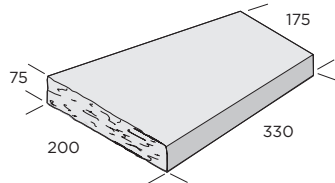

PRODUKTBLAD

Topaz

Topaz är ett lätthanterligt och mångsidigt T-format murblock som har många användningsområden. Använd Topaz för att bygga raka eller böjda fristående murar, vertikala stödmurar eller som trädgårdskantstöd. Topaz har ett unikt patenterat utförande i både form och låsning vilket gör att blocket även kan användas till att bygga pelare eller enkelt klyvas på mitten med kil och användas som hörnbit.

Bara din fantasi kan sätta stopp för dess användningsområden.

Normalblock

Multikrön

Krönplatta Pelare

Normalblock

Dimension mm	kg/st	st/m ²	st/pall	Produktnummer
150x305x100	7,5	33/66	128	9754-301000
150x305x100	7,5	33/66	128	9754-301007

Multikrön

Dimension mm	kg/st	st/m ²	st/pall	Produktnummer
330x200/175x75	10,5	5,33	96	9754-331100
330x200/175x75	10,5	5,33	96	9754-331107

Krönplatta Pelare

Dimension mm	kg/st	st/pall	Produktnummer
420x420x75	30	48	9754-420900
420x420x75	30	48	9754-420907