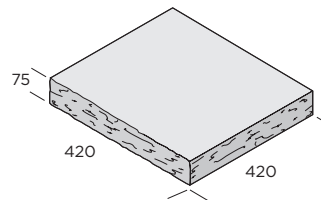

PRODUKTBLAD

Topaz

Topaz är ett lätthanterligt och mångsidigt T-format murblock som har många användningsområden. Använd Topaz för att bygga raka eller böjda fristående murar, vertikala stödmurar eller som trädgårdskantstöd. Topaz har ett unikt patenterat utförande i både form och låsning vilket gör att blocket även kan användas till att bygga pelare eller enkelt klyvas på mitten med kil och användas som hörnbit.

Bara din fantasi kan sätta stopp för dess användningsområden.

Normalblock

Multikrön

Krönplatta Pelare

Normalblock

Dimension mm	kg/st	st/m ²	st/pall	Produktnummer
150x305x100	7,5	33/66	128	9754-301000
150x305x100	7,5	33/66	128	9754-301007

Multikrön

Dimension mm	kg/st	st/m ²	st/pall	Produktnummer
330x200/175x75	10,5	5,33	96	9754-331100
330x200/175x75	10,5	5,33	96	9754-331107

Krönplatta Pelare

Dimension mm	kg/st	st/pall	Produktnummer
420x420x75	30	48	9754-420900
420x420x75	30	48	9754-420907