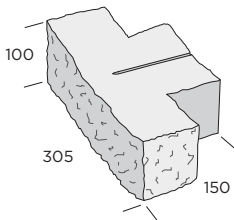

PRODUKTBLAD

Topaz

Topaz är ett lätthanterligt och mångsidigt T-format murblock som har många användningsområden. Använd Topaz för att bygga raka eller böjda fristående murar, vertikala stödmurar eller som trädgårdskantstöd. Topaz har ett unikt patenterat utförande i både form och låsning vilket gör att blocket även kan användas till att bygga pelare eller enkelt klyvas på mitten med kil och användas som hörnbit.

Bara din fantasi kan sätta stopp för dess användningsområden.

Normalblock

Multikrön

Krönplatta Pelare

Normalblock

Dimension mm	kg/st	st/m ²	st/pall	Produktnummer
150x305x100	7,5	33/66	128	9754-301000
150x305x100	7,5	33/66	128	9754-301007

Multikrön

Dimension mm	kg/st	st/m ²	st/pall	Produktnummer
330x200/175x75	10,5	5,33	96	9754-331100
330x200/175x75	10,5	5,33	96	9754-331107

Krönplatta Pelare

Dimension mm	kg/st	st/pall	Produktnummer
420x420x75	30	48	9754-420900
420x420x75	30	48	9754-420907