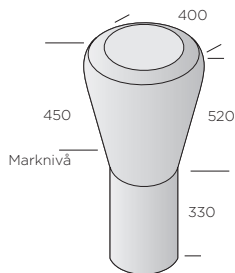

PRODUKTBLAD

Svampen

Svampen är en sittpollare i naturgrå betong. Den passar utmärkt i de flesta miljöer. I parken blir den en annorlunda sittplats i grupp eller som solitär och på torget kanske en pollare som hindrar trafik. Svampen har en synlig skarv som uppstår vid gjutningen men den går att polera bort. Efter polering kan Svampen med fördel behandlas med SurfaPore impregnering.

Naturgrå

Dimension mm	Typ	Färg	kg/st	Produktnummer
Ø 400/232x850	Sittpollare	Naturgrå	160	9815-040000