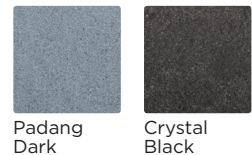

PRODUKTBLAD

Stegsten - Granit

Stegstenen leder vägen genom trädgårdens olika rum och skonar gräsmattan fram till t ex en trädgårdsbod eller ett växthus. Det fungerar också bra att sätta den i dekorsten. Men tänk på att stegstenen passar bäst längs de mindre utnyttjade gångarna. Stenen finns i granit Padang Dark och Crystal Black.

För prestandadeklaration kontakta S:t Eriks.
Tillverkas enligt Svensk standard SS-EN 1342.

Stegsten

Benämning	Dimension mm	Material/Färg	Typ	st/pall	kg/st
Granit	~560x420x30	Padang Dark/Crystal Black	Grindstolpsblock/Bänkskiva*	72	22