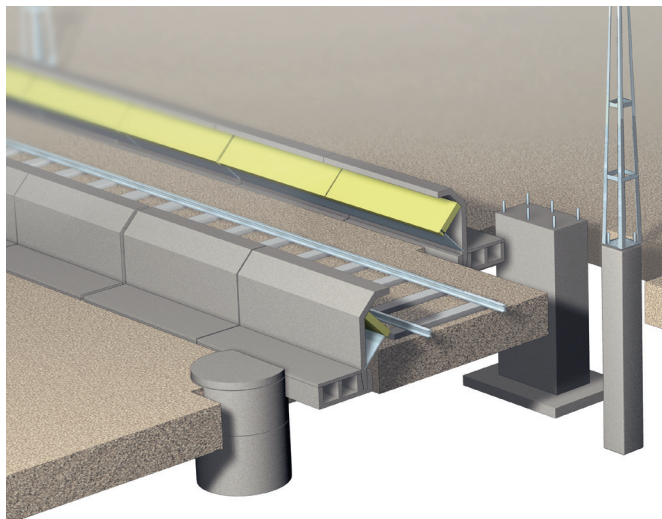

Soundtrack

Spårnära bullerskärm bevarar utsikten. Med hjälp av bullerskärmen soundtrack kan tågbuller reduceras upp till 10 dBA. Den unika konstruktionen möjliggör effektiv bullerdämpning på avsnitt där utrymmet är begränsat eller där höga bullerskärmar uppfattas som störande. Soundtrack fungerar utmärkt vid underhållsarbete som ballastrensning, sliperbyte och snöröjning.

Typ	Byggmått BxLxh mm	kg/st
Bottendel	880x2400x300	920
Överdel	600x2400x1400	980
Lock	625x595x60	51
Absorbent	155x670	24
Grind	550x880	77
Typ 3	600x3500x1000	2870