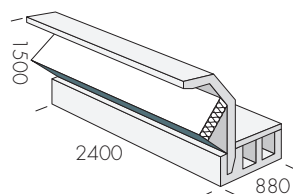

Soundtrack

Spårnära bullerskärm bevarar utsikten. Med hjälp av bullerskärmen soundtrack kan tågbuller reduceras upp till 10 dBA. Den unika konstruktionen möjliggör effektiv bullerdämpning på avsnitt där utrymmet är begränsat eller där höga bullerskärmar uppfattas som störande. Soundtrack fungerar utmärkt vid underhållsarbete som ballastrensning, sliperbyte och snöröjning.

Typ	Byggmått BxLxh mm	kg/st
Bottendel	880x2400x300	920
Överdel	600x2400x1400	980
Lock	625x595x60	51
Absorbent	155x670	24
Grind	550x880	77
Typ 3	600x3500x1000	2870