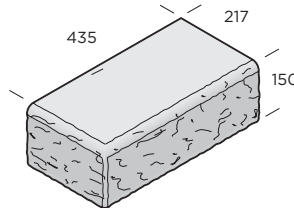

PRODUKTBLAD

Smaragd

Smaragd har användarvänliga block som både är lätta att lyfta och att lägga. De rundklippta blocken bildar en livfull muryta som med fördel kan belysas med vår lättmonterade krönbelysning. Som krönplatta används Brilliant krönplatta som med sin raka kant ger ett snyggt avslut. Muren har en inbyggd lutning på 40° och kan byggas upp till 1,05 m utan jordarmering. Låsklackarna på blockets baksida ger muren stadga och därför behövs inget murbruk eller andra förankringsdetaljer. Minsta radie utan sågning av blocken är 1,2 m.

Normalblock

Hörnblock

Multikrön

4°

Normalblock

Dimension mm	Färg	kg/st	st/m ²	st/pall	Produktnummer
250x435x150	Naturgrå	22,8	15,3	36	9753-431000
250x435x150	Antracit	22,8	15,3	36	9753-431007
250x435x150	Grafit mix	22,8	15,3	36	9753-431014

Hörnblock

Dimension mm	Färg	kg/st	st/pall	Produktnummer
217x435x150	Naturgrå	33	30	9753-430200
217x435x150	Antracit	33	30	9753-430207
217x435x150	Grafit mix	33	30	9753-430214

Multikrön

Dimension mm	Färg	kg/st	st/m ²	st/pall	Produktnummer
330x200/175x75	Naturgrå	10,5	5,33	96	9754-331100
330x200/175x75	Antracit	10,5	5,33	96	9754-331107
330x200/175x75	Grafit mix	10,5	5,33	96	9754-331114