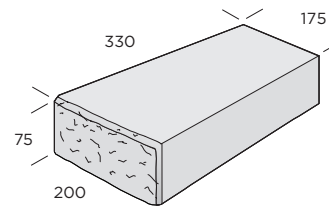

PRODUKTBLAD

Smaragd

Smaragd har användarvänliga block som både är lätta att lyfta och att lägga. De rundklippta blocken bildar en livfull muryta som med fördel kan belysas med vår lättmonterade krönbelysning. Som krönplatta används Brilliant krönplatta som med sin raka kant ger ett snyggt avslut. Muren har en inbyggd lutning på 40° och kan byggas upp till 1,05 m utan jordarmering. Låsklackarna på blockets baksida ger muren stadga och därför behövs inget murbruk eller andra förankringsdetaljer. Minsta radie utan sågning av blocken är 1,2 m.

Normalblock

Hörnblock

Multikrön

4°

Normalblock

Dimension mm	Färg	kg/st	st/m ²	st/pall	Produktnummer
250x435x150	Naturgrå	22,8	15,3	36	9753-431000
250x435x150	Antracit	22,8	15,3	36	9753-431007
250x435x150	Grafit mix	22,8	15,3	36	9753-431014

Hörnblock

Dimension mm	Färg	kg/st	st/pall	Produktnummer
217x435x150	Naturgrå	33	30	9753-430200
217x435x150	Antracit	33	30	9753-430207
217x435x150	Grafit mix	33	30	9753-430214

Multikrön

Dimension mm	Färg	kg/st	st/m ²	st/pall	Produktnummer
330x200/175x75	Naturgrå	10,5	5,33	96	9754-331100
330x200/175x75	Antracit	10,5	5,33	96	9754-331107
330x200/175x75	Grafit mix	10,5	5,33	96	9754-331114