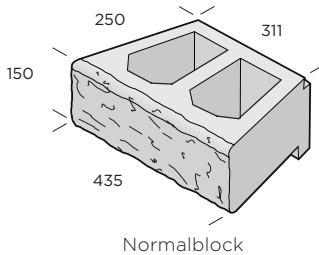

PRODUKTBLAD

Smaragd

Smaragd har användarvänliga block som både är lätta att lyfta och att lägga. De rundklippta blocken bildar en livfull muryta som med fördel kan belysas med vår lättmonterade krönbelysning. Som krönplatta används Brilliant krönplatta som med sin raka kant ger ett snyggt avslut. Muren har en inbyggd lutning på 40° och kan byggas upp till 1,05 m utan jordarmering. Låsklackarna på blockets baksida ger muren stadga och därför behövs inget murbruk eller andra förankringsdetaljer. Minsta radie utan sågning av blocken är 1,2 m.

Normalblock

Hörnblock

Multikrön

4°

Normalblock

Dimension mm	Färg	kg/st	st/m ²	st/pall	Produktnummer
250x435x150	Naturgrå	22,8	15,3	36	9753-431000
250x435x150	Antracit	22,8	15,3	36	9753-431007
250x435x150	Grafit mix	22,8	15,3	36	9753-431014

Hörnblock

Dimension mm	Färg	kg/st	st/pall	Produktnummer
217x435x150	Naturgrå	33	30	9753-430200
217x435x150	Antracit	33	30	9753-430207
217x435x150	Grafit mix	33	30	9753-430214

Multikrön

Dimension mm	Färg	kg/st	st/m ²	st/pall	Produktnummer
330x200/175x75	Naturgrå	10,5	5,33	96	9754-331100
330x200/175x75	Antracit	10,5	5,33	96	9754-331107
330x200/175x75	Grafit mix	10,5	5,33	96	9754-331114