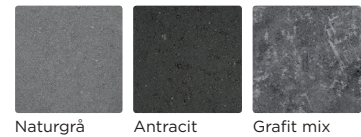

PRODUKTBLAD

Smaragd

Smaragd har användarvänliga block som både är lätta att lyfta och att lägga. De rundklippta blocken bildar en livfull muryta som med fördel kan belysas med vår lättmonterade krönbelysning. Som krönplatta används Brilliant krönplatta som med sin raka kant ger ett snyggt avslut. Muren har en inbyggd lutning på 40° och kan byggas upp till 1,05 m utan jordarmering. Låsklackarna på blockets baksida ger muren stadga och därför behövs inget murbruk eller andra förankringsdetaljer. Minsta radie utan sågning av blocken är 1,2 m.

Normalblock

Hörnblock

Multikrön

4°

Normalblock

Dimension mm	Färg	kg/st	st/m ²	st/pall	Produktnummer
250x435x150	Naturgrå	22,8	15,3	36	9753-431000
250x435x150	Antracit	22,8	15,3	36	9753-431007
250x435x150	Grafit mix	22,8	15,3	36	9753-431014

Hörnblock

Dimension mm	Färg	kg/st	st/pall	Produktnummer
217x435x150	Naturgrå	33	30	9753-430200
217x435x150	Antracit	33	30	9753-430207
217x435x150	Grafit mix	33	30	9753-430214

Multikrön

Dimension mm	Färg	kg/st	st/m ²	st/pall	Produktnummer
330x200/175x75	Naturgrå	10,5	5,33	96	9754-331100
330x200/175x75	Antracit	10,5	5,33	96	9754-331107
330x200/175x75	Grafit mix	10,5	5,33	96	9754-331114