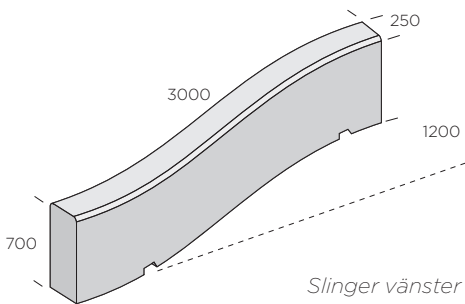

### Slinger

Slinger murelement syns verkligen med sin annorlunda och lekfulla design. Den väcker intresse hos både barn och vuxna. Fungerar både som mur och bänk då överkanten är behagligt rundad. Bygg så långt du vill. Slinger går också att få med belysning.

Naturgrå

Dimension (BxLxH) mm	Typ	Färg	Kg/st	Produktnummer
250x3000x700	Höger	Naturgrå	1350	9814-300001
250x3000x700	Vänster	Naturgrå	1350	9814-300000