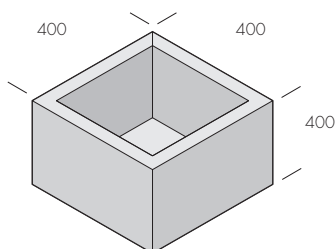

Siri

Siri är ett vackert polerat planteringskärl i mörkgrå granit som med sin slipade yta får ett mycket exklusivt utseende. Passar både i inne- och utomhusmiljöer.

Mörkgrå

| Dimension (BxLxH) mm / Beskrivning | Yta | kg/st |
|------------------------------------|--------|-------|
| 400x400x400 | Granit | 110 |