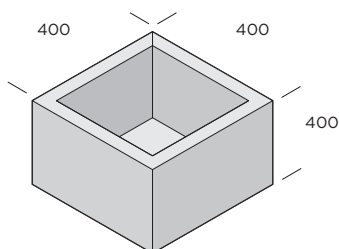

S:T ERIKS

SVERIGES STEN- OCH BETONGLEVERANTÖR

PRODUKTBLAD

Siri - Granit

Siri är ett vackert polerat planteringskärl i mörkgrå granit som med sin slipade yta får ett mycket exklusivt utseende. Passar både i inne- och utomhusmiljöer.

Mörkgrå

Dimension mm	Material/Färg	Yta	Kg/st
400x400x400	Mörkgrå	Granit	115