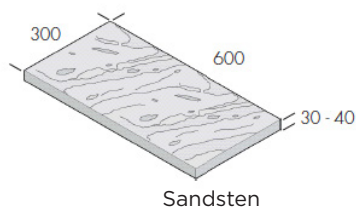

PRODUKTBLAD

Sand- och Kalkstenshällar (slipad yta)

Med kalkstenshällar i trädgården är lyxkänslan total. Hällarna är blanka, släta och lätta att rengöra. Används t ex som ett vackert golv i det inglasade uterummet eller varför inte som fondvägg i badrummet?

Kalksten

Dimension mm	Material/Färg	Yta	kg/m ²	st/m ²	m ² /pall	st/pall
400x600x30	Fossile Grey	Slipad	85	4,2	9,6	42

Sandsten - okalibrerad

Dimension mm	Material/Färg	Yta	kg/m ²	st/m ²	m ² /pall	st/pall
300x600x30-40	Grey/Gold	Råkilad	80	5,56	16,2	42

Standard toleranser

Plattor	Flammad	Krysshamrad	Övriga sidor sågade
X Längd	+/- 2mm		
Y Bredd	+/- 2mm		
Tjocklek	<30mm	30-80mm	>80mm
Fogar		3-10mm	
Kantrakhet sågade sidor	500mm	1000mm	1500mm
	+/-1mm	+/-2mm	+/-3mm
Buktighet topp	Flammad	Krysshamrad	
Längd	Konvex	Konkav	
300mm	2mm	1mm	
500mm	3mm	2mm	
800mm	4mm	3mm	
1000mm	5mm	4mm	