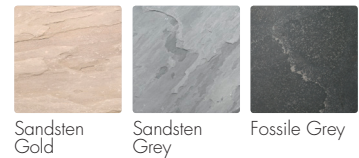

PRODUKTBLAD

Sand- och Kalkstenshällar (slipad yta)

Med kalkstenshällar i trädgården är lyxkänslan total. Hällarna är blanka, släta och lätta att rengöra. Används t ex som ett vackert golv i det inglasade uterummet eller varför inte som fondvägg i badrummet?

Kalksten

Dimension mm	Material/Färg	Yta	kg/m ²	st/m ²	m ² /pall	st/pall
400x600x30	Fossile Grey	Slipad	85	4,2	9,6	42

Sandsten - okalibrerad

Dimension mm	Material/Färg	Yta	kg/m ²	st/m ²	m ² /pall	st/pall
300x600x30-40	Grey/Gold	Råkilad	80	5,56	16,2	42