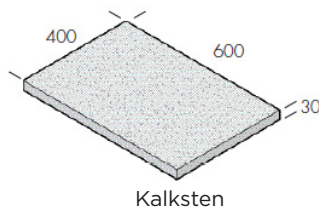

PRODUKTBLAD

Sand- och Kalkstenshällar (slipad yta)

Med kalkstenshällar i trädgården är lyxkänslan total. Hällarna är blanka, släta och lätta att rengöra. Används t ex som ett vackert golv i det inglasade uterummet eller varför inte som fondvägg i badrummet?

Kalksten

Dimension mm	Material/Färg	Yta	kg/m ²	st/m ²	m ² /pall	st/pall
400x600x30	Fossile Grey	Slipad	85	4,2	9,6	42

Sandsten - okalibrerad

Dimension mm	Material/Färg	Yta	kg/m ²	st/m ²	m ² /pall	st/pall
300x600x30-40	Grey/Gold	Råkilad	80	5,56	16,2	42

Standard toleranser

Plattor	Flammad	Krysshamrad	Övriga sidor sågade
X Längd	+/- 2mm		
Y Bredd	+/- 2mm		
Tjocklek	<30mm	30-80mm	>80mm
Fogar		3-10mm	
Kantrakhet sågade sidor	500mm	1000mm	1500mm
	+/-1mm	+/-2mm	+/-3mm
Buktighet topp	Flammad	Krysshamrad	
Längd	Konvex	Konkav	
300mm	2mm	1mm	
500mm	3mm	2mm	
800mm	4mm	3mm	
1000mm	5mm	4mm	