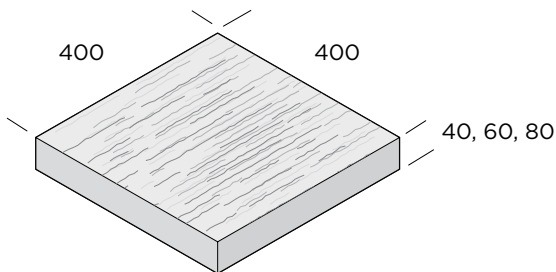

PRODUKTBLAD

Ravel borstad

Elegant platta med ytstruktur

Ravel borstad är en elegant trädgårdsplatta i två olika färger med många möjligheter. Den borstade ytan skapar ett intressant mönster som framhävs ytterligare om plattan vänds åt olika håll. Nyanserna är lätta att kombinera med omgivningen och övriga markstenar och plattor.

Körbar designad trädgårdsplatta

Ravel borstad 60 mm kan läggas på en garageuppfart med lättare fordonstrafik. För ännu högre belastningar har vi även en 80 mm platta. Tänk på att ett noggrant underarbete och välfyllda fogar bidrar till en starkare beläggning.

Dimension mm	Färg	Trafikclass	kg/m ²	st/m ²	m ² /pall	st/pall	Produktnummer
400x400x40	Naturvit	G	93	8,6	6,25	54	9677-040610
400x400x40	Antracit	G	93	8,6	6,25	54	9677-040607
400x400x60	Naturvit	GC	140	6,25	5,76	36	9677-060610
400x400x60	Antracit	GC	140	6,25	5,76	36	9677-060607
400x400x80	Naturvit	O	184	6,25	4,80	30	9677-080610
400x400x80	Antracit	O	184	6,25	4,80	30	9677-080607