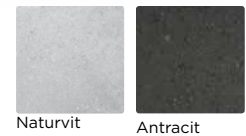

PRODUKTBLAD

Ravel borstad

Elegant platta med ytstruktur

Ravel borstad är en elegant trädgårdsplatta i två olika färger med många möjligheter. Den borstade ytan skapar ett intressant mönster som framhävs ytterligare om plattan vänds åt olika håll. Nyanserna är lätta att kombinera med omgivningen och övriga markstenar och plattor.

Körbar designad trädgårdsplatta

Ravel borstad 60 mm kan läggas på en garageuppfart med lättare fordonstrafik. För ännu högre belastningar har vi även en 80 mm platta. Tänk på att ett noggrant underarbete och välfyllda fogar bidrar till en starkare beläggning.