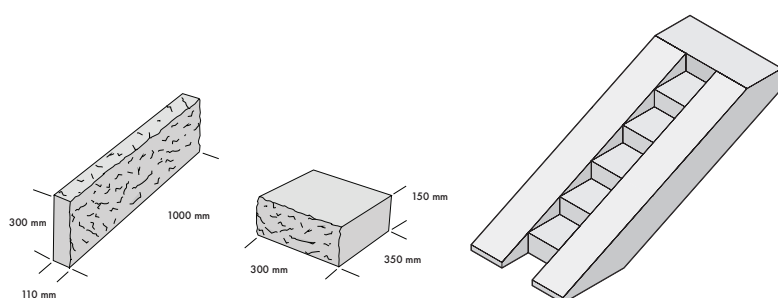

för mer information om vad som är bra att tänka på se dokumentet Tillgänglighetsanpassning.

För prestandadeklaration kontakta S:t Eriks. Tillverkas enligt Svensk standard SS-EN 1342.

Bohus Grå

Bohus Röd

| Benämning | Dimension mm     | Material/Färg   | kg/st |
|-----------|------------------|---|-------|
| Rampsteg  | 300x350x150      | Bohus Grå/Bohus Röd<br>Flammad topp, råkilad front, övrigt sågad/<br>flammad topp, flammad front, övrigt sågad. | 42    |
| Ramp      | Fallandex300x150 | Bohus Grå/ Bohus Röd<br>Flammad topp, sidor, övrigt sågad   | 123/m |