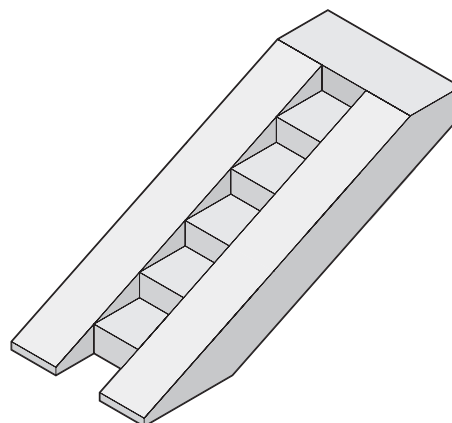

för mer information om vad som är bra att tänka på se dokumentet Tillgänglighetsanpassning.

För prestandadeklaration kontakta S:t Eriks. Tillverkas enligt Svensk standard SS-EN 1342.

Bohus Grå

Bohus Röd

| Benämning | Dimension mm     | Material/Färg   | kg/st |
|-----------|------------------|---|-------|
| Rampsteg  | 300x350x150      | Bohus Grå/Bohus Röd<br>Flammad topp, råkilad front, övrigt sågad/<br>flammad topp, flammad front, övrigt sågad. | 42    |
| Ramp      | Fallandex300x150 | Bohus Grå/ Bohus Röd<br>Flammad topp, sidor, övrigt sågad   | 123/m |