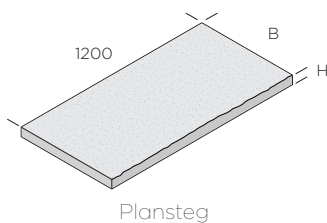

S:T ERIKS

SVERIGES STEN- OCH BETONGPARTNER

PRODUKTDATABLAD

Trappbeklädnad - Granit

Gammal trappa blir som ny

Granit är ett tåligt material och passar därför utmärkt som trappbeklädnad för trappor och entréplan. Trappbeklädnaden i form av separata plan- och sättsteg monteras på en befintlig trappa för lyxigare prägel. Topp, trappnos och kortsidor är flammade, övriga ytor sågade.

Plansteg

Sättsteg

Bohus grå

Bohus röd

Crystal Grey

Padang Dark

Kina - Plansteg

Dimension mm	Färg	Yta	kg/st	Produktnummer
1200x350x30	Crystal grey	Topp, front, kortsidor flammade, övriga sidor sågade	37	3215-120903
1200x350x30	Padang dark	Topp, front, kortsidor flammade, övriga sidor sågade	38	3215-120954

Kina - Sättsteg

Dimension mm	Färg	Yta	kg/st	Produktnummer
1200x130x20	Crystal grey	Front flammad, övriga sidor sågade	9,4	3215-121003
1200x130x20	Padang dark	Front flammad, övriga sidor sågade	9,4	3215-121054

Sverige - Sättsteg

Dimension mm	Färg	Yta	kg/st	Produktnummer
1200x125x30	Bohus grå	Front råkilad, övriga sidor sågade	12	3615-121010
1200x125x30	Bohus röd	Front råkilad, övriga sidor sågade	12	3615-121015
1200x125x20	Bohus grå	Front flammad, övriga sidor sågade	8,1	3615-122010
1200x125x20	Bohus röd	Front flammad, övriga sidor sågade	8,1	3615-122015