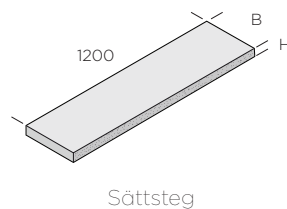

S:T ERIKS

SVERIGES STEN- OCH BETONGPARTNER

PRODUKTDATABLAD

Trappbeklädnad - Granit

Gammal trappa blir som ny

Granit är ett tåligt material och passar därför utmärkt som trappbeklädnad för trappor och entréplan. Trappbeklädnaden i form av separata plan- och sättsteg monteras på en befintlig trappa för lyxigare prägel. Topp, trappnos och kortsidor är flammade, övriga ytor sågade.

Plansteg

Sättsteg

Bohus grå

Bohus röd

Crystal Grey

Padang Dark

Kina - Plansteg

Dimension mm	Färg	Yta	kg/st	Produktnummer
1200x350x30	Crystal grey	Topp, front, kortsidor flammade, övriga sidor sågade	37	3215-120903
1200x350x30	Padang dark	Topp, front, kortsidor flammade, övriga sidor sågade	38	3215-120954

Kina - Sättsteg

Dimension mm	Färg	Yta	kg/st	Produktnummer
1200x130x20	Crystal grey	Front flammad, övriga sidor sågade	9,4	3215-121003
1200x130x20	Padang dark	Front flammad, övriga sidor sågade	9,4	3215-121054

Sverige - Sättsteg

Dimension mm	Färg	Yta	kg/st	Produktnummer
1200x125x30	Bohus grå	Front råkilad, övriga sidor sågade	12	3615-121010
1200x125x30	Bohus röd	Front råkilad, övriga sidor sågade	12	3615-121015
1200x125x20	Bohus grå	Front flammad, övriga sidor sågade	8,1	3615-122010
1200x125x20	Bohus röd	Front flammad, övriga sidor sågade	8,1	3615-122015