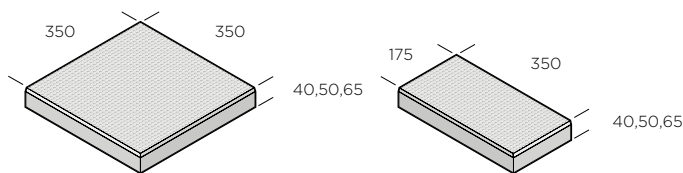

S:T ERIKS

SVERIGES STEN- OCH BETONGPARTNER

PRODUKTDATABLAD

Superplattan

Som det framgår av namnet är Superplattan en betongplatta med särskilda kvalitéer och styrkor. Dessa uppnås genom våtpressmetoden som innebär att plattorna kan göras lättare och ändå uppfylla samma krav som traditionellt tillverkade betongplattor. Betongen är även extra tät och homogen, vilket ger plattan riktigt klara färger. Superplattan håller högsta standard när det gäller hållfasthet, frostresistens, avnötningshållfasthet och måttnoggrannhet. Superplattan kan tillverkas i andra moduler mot beställning.

40 mm

Dimension mm	Färg	Trafikklass	kg/m ²	st/m ²	m ² /pall	st/pall	Produktnummer
350x350x40	Naturgrå	G	94	8	9,8	78	9696-040600
350x350x40	Svart	G	94	8	9,8	78	9696-040607
350x350x40	Supervit	G	99	8	9,8	78	9696-040633
175x350x40*	Naturgrå	G	94	16	9,8	156	9696-040500
175x350x40*	Svart	G	94	16	9,8	156	9696-040507
175x350x40*	Supervit	G	99	16	9,8	156	9696-040533

50 mm

Dimension mm	Färg	Trafikklass	kg/m ²	st/m ²	m ² /pall	st/pall	Produktnummer
350x350x50	Naturgrå	GC	118	8	8,3	66	9696-050600
350x350x50	Svart	GC	118	8	8,3	66	9696-050607
350x350x50	Supervit	GC	124	8	8,3	66	9696-050633
175x350x50*	Naturgrå	G	118	16	8,3	132	9696-050500
175x350x50*	Svart	G	118	16	8,3	132	9696-050507
175x350x50*	Supervit	G	124	16	8,3	132	9696-050533

65 mm

Dimension mm	Färg	Trafikklass	kg/m ²	st/m ²	m ² /pall	st/pall	Produktnummer
350x350x65	Naturgrå	1	154	8	6	48	9696-060600
350x350x65	Svart	1	154	8	6	48	9696-060607
350x350x65	Supervit	1	161	8	6	48	9696-060633
175x350x65*	Naturgrå	0	154	16	6	96	9696-060500
175x350x65*	Svart	0	154	16	6	96	9696-060507
175x350x65*	Supervit	0	161	16	6	96	9696-060533