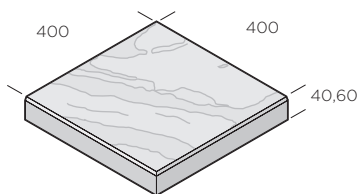

S:T ERIKS

SVERIGES STEN- OCH BETONGPARTNER

PRODUKTDATABLAD

Structura

Structura tillhör våra mest exklusiva betongplattor och för tankarna till huggen skiffer. Plattan finns i två färgställningar. Den eleganta Structuraplattan lämpar sig väl för parker, trädgårdar och entréer men kan även fungera på garageuppfarten om man väljer den tjockare plattstorleken. Men liksom Vision och Vision struktur klarar Structura endast lätt personbilstrafik, ej sopbilar, snöröjningsfordon och dylikt. Det bör man tänka på om man väljer att lägga den på uppfarten.

Lava

Havanna

40 mm

Dimension mm	Typ	Färg	Trafikklass	st/m ²	kg/st	kg/m ²	st/m ²	m ² /pall	st/pall	Produktnummer
400x400x40	Helplatta	Lava	G	6,25	14,72	93	6,25	8.6	54	9671-040660
400x400x40	Helplatta	Havanna	G	6,25	14,72	93	6,25	8.6	54	9671-040661

60 mm

Dimension mm	Typ	Färg	Trafikklass	st/m ²	kg/st	kg/m ²	st/m ²	m ² /pall	st/pall	Produktnummer
400x400x60	Helplatta	Lava	GC	6,25	22,08	140	6,25	5.8	36	9671-060660
400x400x60	Helplatta	Havanna	GC	6,25	22,08	140	6,25	5.8	36	9671-060661