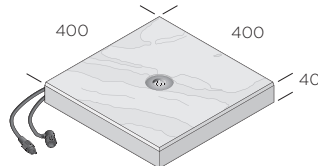

S:T ERIKS

SVERIGES STEN- OCH BETONGPARTNER

PRODUKTDATABLAD

Structura

Structura tillhör våra mest exklusiva betongplattor och för tankarna till huggen skiffer. Plattan finns i två färgställningar. Den eleganta Structuraplattan lämpar sig väl för parker, trädgårdar och entréer men kan även fungera på garageuppfarten om man väljer den tjockare plattstorleken. Men liksom Vision och Vision struktur klarar Structura endast lätt personbilstrafik, ej sopbilar, snöröjningsfordon och dylikt. Det bör man tänka på om man väljer att lägga den på uppfarten.

Lava

Havanna

40 mm

Dimension mm	Typ	Färg	Trafikklass	st/m ²	kg/st	kg/m ²	st/m ²	m ² /pall	st/pall	Produktnummer
400x400x40	Helplatta	Lava	G	6,25	14,72	93	6,25	8.6	54	9671-040660
400x400x40	Helplatta	Havanna	G	6,25	14,72	93	6,25	8.6	54	9671-040661

60 mm

Dimension mm	Typ	Färg	Trafikklass	st/m ²	kg/st	kg/m ²	st/m ²	m ² /pall	st/pall	Produktnummer
400x400x60	Helplatta	Lava	GC	6,25	22,08	140	6,25	5.8	36	9671-060660
400x400x60	Helplatta	Havanna	GC	6,25	22,08	140	6,25	5.8	36	9671-060661