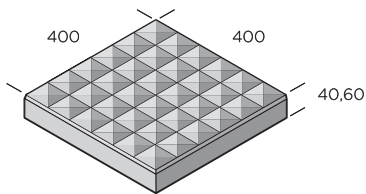

S:T ERIKS

SVERIGES STEN- OCH BETONGPARTNER

PRODUKTDATABLAD

Spektra

Spektra är en platta med ett helt unikt utseende. Det grafiska mönstret skapar en yta som lyfter hela omgivningen, en riktig blickfångare! Det speciella tillverkningsmetoden ger plattan en mörkare nyans. Ingjutna distanser gör det enkelt att få den perfekta fogen.

Antracit

Dimension mm	Färg	Trafikklass	kg/st	st/pall	Produktnummer
400x400x40	Antracit	G	14,7	54	9601-040607
400x400x60	Antracit	GC	22,1	36	9601-060607