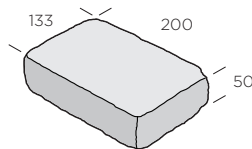

S:T ERIKS

SVERIGES STEN- OCH BETONGPARTNER

PRODUKTDATABLAD

Rustik

Lättlagda Rustik

Rustik är en marksten som för tankarna till gamla gator och torg. Stenen är trumlad för att få sin speciella karaktär med lätt slitna kanter. Rustik kan gärna kombineras med våra släta plattor för en varierad beläggning på både större och mindre ytor. I vår Rustik-serie finns även Rustik struktur, Rustik kilstenar, Rustik block och belysningssten Rustik.

Marksten för proffs och lekman

Du kan lätt lägga din egen stenläggning med Rustik. Rustik lämpar sig lika väl för offentliga miljöer som för uppfart eller uteplats. Rustik 50 mm har distanser i sidorna som garanterar en jämn fog.

Rustik finns även som belysningssten.

Grafit mix

50 mm

Dimension mm	Färg	Trafikklass	kg/m²	st/m²	m²/pall	st/pall	Produktnummer
200x200x50	Naturgrå	GC	115	25	11,5	288	9531-050600
200x200x50	Antracit	GC	115	25	11,5	288	9531-050607
133x200x50	Naturgrå	GC	115	37	11,7	432	9531-050500
133x200x50	Antracit	GC	115	37	11,7	432	9531-050507
133x200x50	Terra	GC	115	37	11,7	432	9531-050506
133x200x50	Karminröd	GC	115	37	11,7	432	9531-050505
133x200x50	Sand	GC	115	37	11,7	432	9531-050512
133x200x50	Grafit mix*	GC	115	37	11,7	432	9531-050514
100x133x50	Naturgrå	GC	115	75	5,8	432	9531-050300
100x133x50	Antracit	GC	115	75	5,8	432	9531-050307

*Färgmelering/mix kan skilja beroende på tillverkningsort

Forts. andra sidan