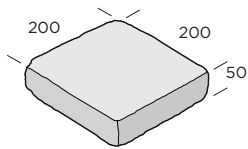

S:T ERIKS

SVERIGES STEN- OCH BETONGPARTNER

PRODUKTDATABLAD

Rustik

Lättlagda Rustik

Rustik är en marksten som för tankarna till gamla gator och torg. Stenen är trumlad för att få sin speciella karaktär med lätt slitna kanter. Rustik kan gärna kombineras med våra släta plattor för en varierad beläggning på både större och mindre ytor. I vår Rustik-serie finns även Rustik struktur, Rustik kilstenar, Rustik block och belysningssten Rustik.

Marksten för proffs och lekman

Du kan lätt lägga din egen stenläggning med Rustik. Rustik lämpar sig lika väl för offentliga miljöer som för uppfart eller uteplats. Rustik 50 mm har distanser i sidorna som garanterar en jämn fog.

Rustik finns även som belysningssten.

Grafit mix

50 mm

Dimension mm	Färg	Trafikklass	kg/m²	st/m²	m²/pall	st/pall	Produktnummer
200x200x50	Naturgrå	GC	115	25	11,5	288	9531-050600
200x200x50	Antracit	GC	115	25	11,5	288	9531-050607
133x200x50	Naturgrå	GC	115	37	11,7	432	9531-050500
133x200x50	Antracit	GC	115	37	11,7	432	9531-050507
133x200x50	Terra	GC	115	37	11,7	432	9531-050506
133x200x50	Karminröd	GC	115	37	11,7	432	9531-050505
133x200x50	Sand	GC	115	37	11,7	432	9531-050512
133x200x50	Grafit mix*	GC	115	37	11,7	432	9531-050514
100x133x50	Naturgrå	GC	115	75	5,8	432	9531-050300
100x133x50	Antracit	GC	115	75	5,8	432	9531-050307

*Färgmelering/mix kan skilja beroende på tillverkningsort

Forts. andra sidan