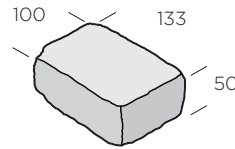

S:T ERIKS

SVERIGES STEN- OCH BETONGPARTNER

PRODUKTDATABLAD

Rustik

Lättlagda Rustik

Rustik är en marksten som för tankarna till gamla gator och torg. Stenen är trumlad för att få sin speciella karaktär med lätt slitna kanter. Rustik kan gärna kombineras med våra släta plattor för en varierad beläggning på både större och mindre ytor. I vår Rustik-serie finns även Rustik struktur, Rustik kilstenar, Rustik block och belysningssten Rustik.

Marksten för proffs och lekman

Du kan lätt lägga din egen stenläggning med Rustik. Rustik lämpar sig lika väl för offentliga miljöer som för uppfart eller uteplats. Rustik 50 mm har distanser i sidorna som garanterar en jämn fog.

Rustik finns även som belysningssten.

Grafit mix

50 mm

Dimension mm	Färg	Trafikklass	kg/m²	st/m²	m²/pall	st/pall	Produktnummer
200x200x50	Naturgrå	GC	115	25	11,5	288	9531-050600
200x200x50	Antracit	GC	115	25	11,5	288	9531-050607
133x200x50	Naturgrå	GC	115	37	11,7	432	9531-050500
133x200x50	Antracit	GC	115	37	11,7	432	9531-050507
133x200x50	Terra	GC	115	37	11,7	432	9531-050506
133x200x50	Karminröd	GC	115	37	11,7	432	9531-050505
133x200x50	Sand	GC	115	37	11,7	432	9531-050512
133x200x50	Grafit mix*	GC	115	37	11,7	432	9531-050514
100x133x50	Naturgrå	GC	115	75	5,8	432	9531-050300
100x133x50	Antracit	GC	115	75	5,8	432	9531-050307

*Färgmelering/mix kan skilja beroende på tillverkningsort

Forts. andra sidan