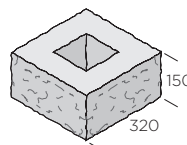

Avslutningsblock litet

Normalblock

Dimension mm	Färg	kg/st	st/m²	st/pall	Produktnummer
240x300/240x150	Naturgrå	16,5	24,7	60	9752-301000
240x300/240x150	Antracit	16,5	24,7	60	9752-301007

Beskrivning

Beskrivning	Produktnummer
S:t Eriks murlås & distans	3412-210600

Åtgång 2 st per block. 50st per förpackning

Forts. andra sidan