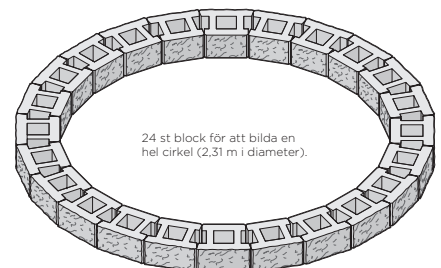

S:T ERIKS

SVERIGES STEN- OCH BETONGPARTNER

PRODUKTDATABLAD

Rubin

Dubbelsidig med naturstenskänsla

Rubin är en dubbelsidig mur med en knäckt naturstenslik yta. Med Rubin finns möjlighet att bygga både låga och höga men också svängda trädgårdsmurar som blir fantastiska blickfång i trädgården. Låt t ex Rubin bilda en skyddande vägg för uteplatsen och få en vacker mursida åt båda håll.

Högt eller lågt i trädgården

Rubin kan byggas både som fristående mur och som stödmur. Blocket är ihåligt och fylls med grus eller betong beroende på önskad höjd. En fristående mur kan byggas upp till 75 cm med hjälp av murlåsen och grusfyllda block och upp till 2,1 m om armering, murlås och betongfyllning används. Vid anläggning av stödmurar över 60 cm använd jordarmering och grus som fyllning.

Normalblock

Dimension mm	Färg	kg/st	st/m²	st/pall	Produktnummer
240x300/240x150	Naturgrå	16,5	24,7	60	9752-301000
240x300/240x150	Antracit	16,5	24,7	60	9752-301007

Beskrivning

Beskrivning	Produktnummer
S:t Eriks murlås & distans	3412-210600

Åtgång 2 st per block. 50st per förpackning

Forts. andra sidan