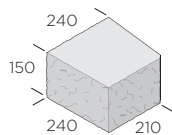

Avslutningsblock stort