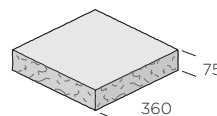

Normalblock

Dimension mm	Färg	kg/st	st/m²	st/pall	Produktnummer
240x300/240x150	Naturgrå	16,5	24,7	60	9752-301000
240x300/240x150	Antracit	16,5	24,7	60	9752-301007

Beskrivning

Beskrivning	Produktnummer
S:t Eriks murlås & distans	3412-210600

Åtgång 2 st per block. 50st per förpackning

Forts. andra sidan