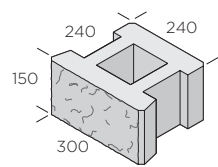

Normalblock