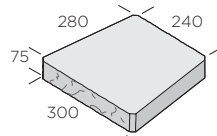

Avslutningsblock stort

Normalblock

Dimension mm	Färg	kg/st	st/m²	st/pall	Produktnummer
240x300/240x150	Naturgrå	16,5	24,7	60	9752-301000
240x300/240x150	Antracit	16,5	24,7	60	9752-301007

Beskrivning

Beskrivning	Produktnummer
S:t Eriks murlås & distans	3412-210600

Åtgång 2 st per block. 50st per förpackning

Forts. andra sidan