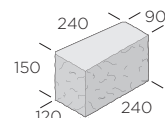

Avslutningsblock litet