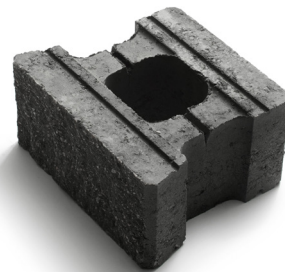

Normalblock