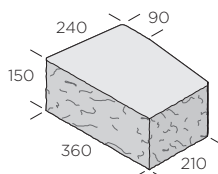

Normalblock

Normalblock

Dimension mm	Färg	kg/st	st/m²	st/pall	Produktnummer
240x300/240x150	Naturgrå	16,5	24,7	60	9752-301000
240x300/240x150	Antracit	16,5	24,7	60	9752-301007

Beskrivning

Beskrivning	Produktnummer
S:t Eriks murlås & distans	3412-210600

Åtgång 2 st per block. 50st per förpackning

Forts. andra sidan