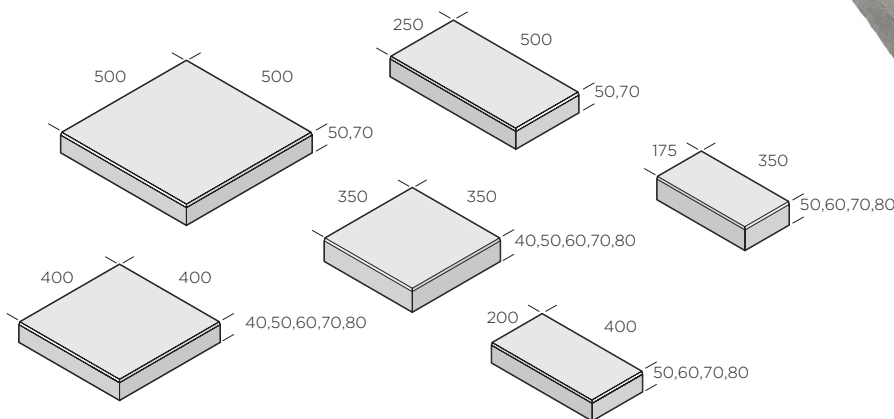

S:T ERIKS

SVERIGES STEN- OCH BETONGPARTNER

PRODUKTDATABLAD

Premiumplattan

Premiumplattan har en fasad kant och är en traditionell betongplatta för trädgård och offentlig miljö. På grund av de många storlekarna och formaten är variationsmöjligheterna oändliga. Betongplattor kan gärna kombineras med andra plattor och markstenar, eller varför inte natursten, för att skapa vackra och samtidigt funktionella ytor och miljöer.

40 mm

Dimension mm	Färg	Trafikklass	kg/m²	st/m²	m²/pall	st/pall	Produktnummer
400x400x40*	Naturgrå	G	92	6,25	11,5	72	9661-040600
350x350x40*	Naturgrå	G	92	8	11,3	90	9660-040600

*Saknar distanser

50 mm

Dimension mm	Färg	Trafikklass	kg/m²	st/m²	m²/pall	st/pall	Produktnummer
500x500x50²	Naturgrå	G	120	4	13	52	9662-050600
500x500x50²	Antracit	G	120	4	13	52	9662-050607
400x400x50^{1,2}	Naturgrå	G	120	6,25	11,5	72	9661-050600
400x400x50	Antracit	G	120	6,25	11,5	72	9661-050607
350x350x50	Naturgrå	GC	120	8	11,3	90	9660-050600
350x350x50	Antracit	GC	120	8	11,3	90	9660-050607
250x500x50*²	Naturgrå	G	120	8	9,8	78	9662-050500
250x500x50*	Antracit	G	120	8	9,8	78	9662-050507
200x400x50**^{1,2}	Naturgrå	G	120	12,5	11,5	144	9661-050500
200x400x50**	Antracit	G	120	12,5	11,5	144	9661-050507
175x350x50	Naturgrå	G	120	16	11,3	180	9660-050500
175x350x50	Antracit	G	120	16	11,3	180	9660-050507

*Saknar distanser. **Halvplattorna i formatet 175 mm x 350 mm är manuellt sågade och kan därför variera något i format. Valda delar av sortimentet levereras från Uppsala¹ och Staffanstorps²