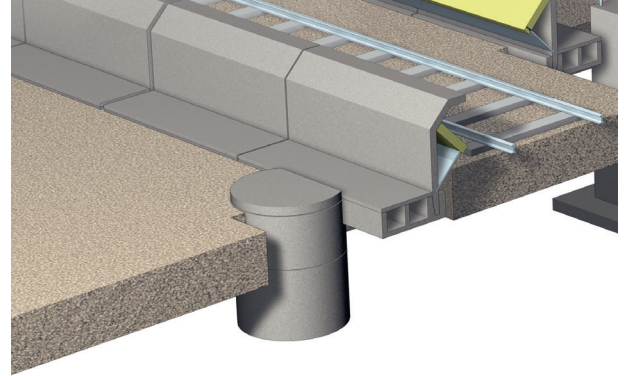

### Slingbrunnen underlättar vid kabelskarv

Kabelbrunn eller så kallad slingbrunn används för skarvning av signalkabel och optokabel intill kabelrännor.

### Specialanpassad för järnvägsområdet

Brunnen sätts ihop av flera ringar till önskad höjd. Brunnsens breda öppning gör arbetet enkelt vid installation och montage av kablar för järnvägsspår.

Kabelbrunn