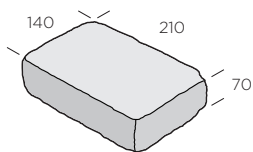

Naturgrå

Antracit

70 mm

Dimension mm	Färg	Trafikklass	kg/m <sup>2</sup>	st/m <sup>2</sup>	m <sup>2</sup> /pall	st/pall	Produktnummer
140x210x70	Naturgrå	2	161	34,01	8,5	288	9530-070500
140x210x70	Antracit	2	161	34,01	8,5	288	9530-070507
105x140x70	Naturgrå	2	161	68,03	8,5	576	9530-070300
105x140x70	Antracit	2	161	68,03	8,5	576	9530-070307