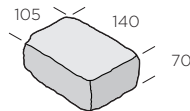

Naturgrå

Antracit

70 mm

Dimension mm	Färg	Trafikklass	kg/m <sup>2</sup>	st/m <sup>2</sup>	m <sup>2</sup> /pall	st/pall	Produktnummer
140x210x70	Naturgrå	2	161	34,01	8,5	288	9530-070500
140x210x70	Antracit	2	161	34,01	8,5	288	9530-070507
105x140x70	Naturgrå	2	161	68,03	8,5	576	9530-070300
105x140x70	Antracit	2	161	68,03	8,5	576	9530-070307