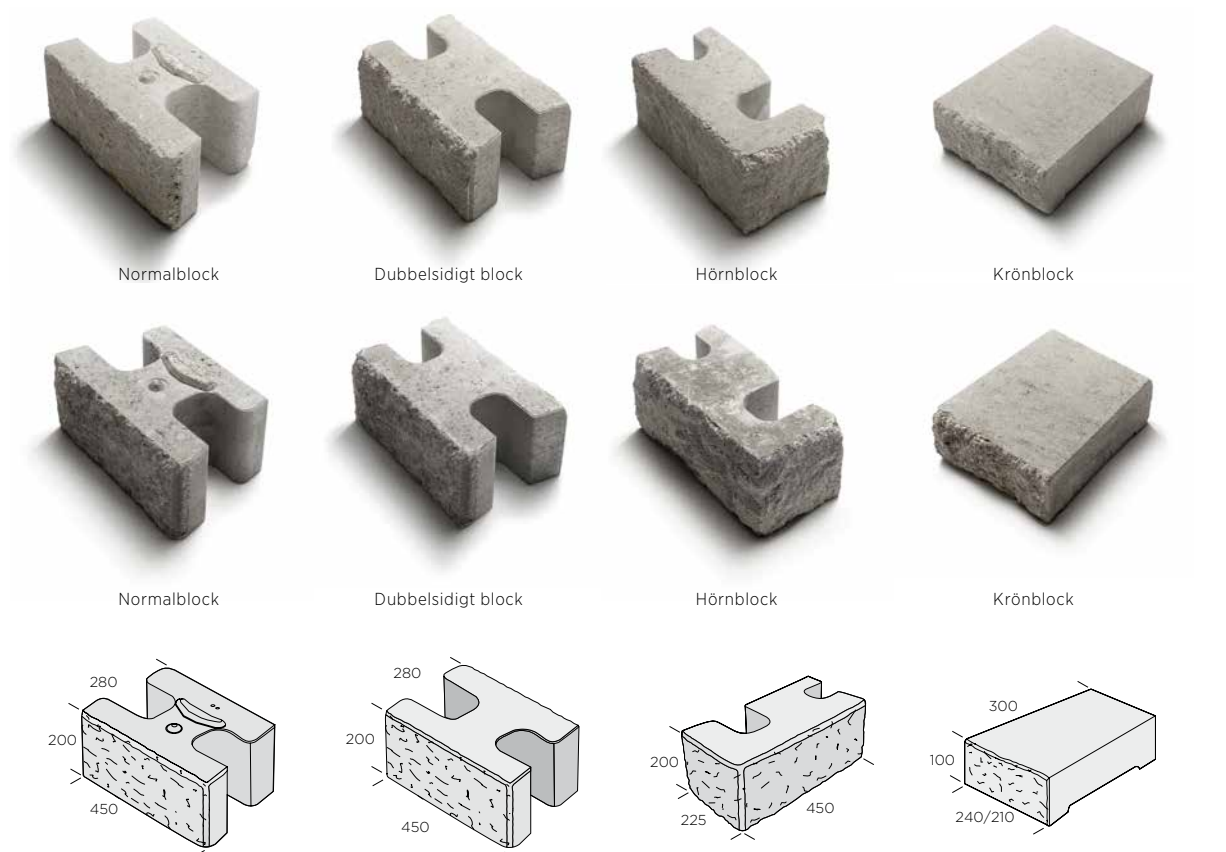

NATURGRÅ

ANTRACIT

MÅTT

NORMALBLOCK

Dimension mm	Färg	kg/st	st/m²	st/pall	Lagerkod	Produktnummer
280x450x200	Naturgrå	37	11,1	32	I	9755-451000
280x450x200	Grafit mix	37	11,1	32	I	9755-451014

KRÖNPLATTA

Dimension mm	Färg	kg/st	st/m²	st/pall	Lagerkod	Produktnummer
300x240/210x100	Naturgrå	14,2	4,44	72	I	9755-241100
300x240/210x100	Grafit mix	14,2	4,44	72	I	9755-241114

HÖRNBLOCK

Dimension mm	Färg	kg/st	st/m²	st/pall	Lagerkod	Produktnummer
225x450x200	Naturgrå	35		32	I	9755-450200
225x450x200	Grafit mix	35		32	I	9755-450214

DUBBELSIDIG

Dimension mm	Färg	kg/st	st/m²	st/pall	Lagerkod	Produktnummer
280x450x200	Naturgrå	42,4	11,1	32	I	9755-452000
280x450x200	Grafit mix	42,4	11,1	32	I	9755-452014

AVSLUTNINGSBLOCK

Dimension mm	Färg	kg/st	st/m²	st/pall	Lagerkod	Produktnummer
280x225x200	Naturgrå	21,5		48	I	9755-220100
280x225x200	Grafit mix	21,5		48	I	9755-220114