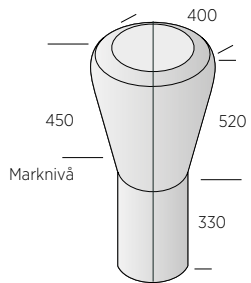

S:T ERIKS

SVERIGES STEN- OCH BETONGPARTNER

PRODUKTDATABLAD

Svampen

Svampen är en sittpollare i naturgrå betong. Den passar utmärkt i de flesta miljöer. I parken blir den en annorlunda sittplats i grupp eller som solitär och på torget kanske en pollare som hindrar trafik.

Svampen - Med synlig skarv

Naturgrå

Dimension mm	Typ	Färg	kg/st	Produktnummer
400/232x850	Sittpollare	Naturgrå	160	9815-040000