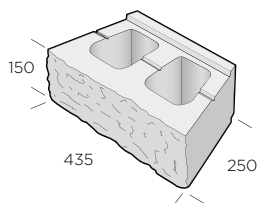

ANTRACIT

Normalblock

Hörnblock

Multikrön

GRAFIT MIX

MÅTT

NORMALBLOCK

Dimension mm	Färg	kg/st	st/m ²	st/pall	Lagerkod	Produktnummer	kr/st
250x435x150	Naturgrå	22,8	15,3	36	I	9753-431000	57
250x435x150	Antracit	22,8	15,3	36	II	9753-431007	71
250x435x150	Grafit mix	22,8	15,3	36	I	9753-431014	71