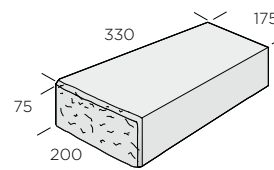

ANTRACIT

Normalblock

Hörnblock

Multikrön

GRAFIT MIX

MÅTT

NORMALBLOCK

Dimension mm	Färg	kg/st	st/m ²	st/pall	Lagerkod	Produktnummer	kr/st
250x435x150	Naturgrå	22,8	15,3	36	I	9753-431000	57
250x435x150	Antracit	22,8	15,3	36	II	9753-431007	71
250x435x150	Grafit mix	22,8	15,3	36	I	9753-431014	71