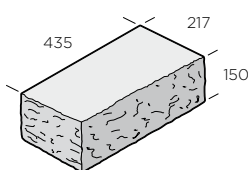

ANTRACIT

Normalblock

Hörnblock

Multikrön

GRAFIT MIX

MÅTT

NORMALBLOCK

Dimension mm	Färg	kg/st	st/m ²	st/pall	Lagerkod	Produktnummer	kr/st
250x435x150	Naturgrå	22,8	15,3	36	I	9753-431000	57
250x435x150	Antracit	22,8	15,3	36	II	9753-431007	71
250x435x150	Grafit mix	22,8	15,3	36	I	9753-431014	71

HÖRNBLOCK

Dimension mm	Färg	kg/st	st/pall	Lagerkod	Produktnummer	kr/st
217x435x150	Naturgrå	33	30	I	9753-430200	175
217x435x150	Antracit	33	30	II	9753-430207	195
217x435x150	Grafit mix	33	30	I	9753-430214	195