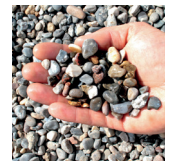

S:T ERIKS

SVERIGES STEN- OCH BETONGPARTNER

PRODUKTBLAD

Sjösten Gråbrun

Vi har ett brett sortiment av noga utvalda dekorstenar anpassade till vår svenska miljö. Dekorstenen håller en exklusiv känsla som bara natursten kan ge. Dekorationssten kan ersätta marktäckande växter för att behålla fukten i jorden och hjälpa till att hålla ogräsen borta.

Dekorsten har många olika användningsområden. Läggt ut dekorsten intill fasaden för att slippa skvättande regnvatten och skapa en prydlig och lättskött avslutning på gräsmattan. En slingrande grusgång med dekorsten är en vacker effekt som binder samman olika delar i trädgården.

20 kg

750 kg

Produktfakta	Färg	Fraktion	kg/förp	säckar/pall	Produktnummer
Sjösten	Gråbrun	6-12	20	48	3109-060020
Sjösten	Gråbrun	6-12	750	1	3109-060750

Åtgångstabell

Fraktion	20 kg	750kg
6-12	0,5 m ²	21 m ²