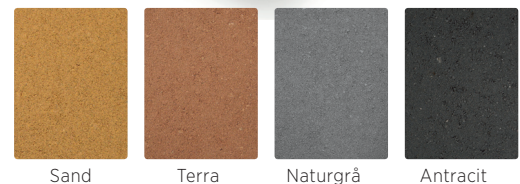

S:T ERIKS

SVERIGES STEN- OCH BETONGPARTNER

PRODUKTBLAD

Rustik block

Rustik block ger en stabil och tydlig inramning av den lagda ytan och precis som markstenen i samma serie är blocket trumlat och finns att få i matchande färgskala. Murblocket är en otroligt mångsidig liten mursten som även finns som radiesten.

Blanda hel-, halv- och multiblock för en varierad mursida. Blocket fungerar även till små nivåupptagande trädgårds-trappor och terrasseringar.

Normalblock

Dimension mm	Färg	kg/st	st/m ²	st/pall	Produktnummer
190x390x138	Naturgrå	22,8	18	48	9730-390000
190x390x138	Antracit	22,8	18	48	9730-390007
190x390x138	Terra	22,8	18	48	9730-390006
190x390x138	Sand	22,8	18	48	9730-390012

Halvblock

Dimension mm	Färg	kg/st	st/m ²	st/pall	Produktnummer
190x195x138	Naturgrå	11,8	36	96	9730-190300
190x195x138	Antracit	11,8	36	96	9730-190307
190x195x138	Terra	11,8	36	96	9730-190306

Multiblock - (Kantstöd)