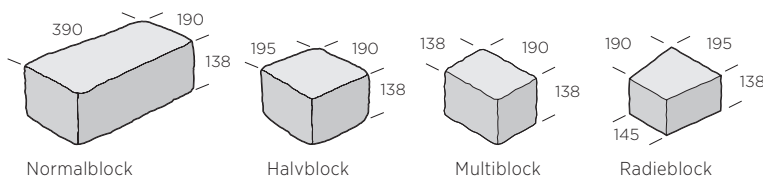

S:T ERIKS

SVERIGES STEN- OCH BETONGPARTNER

PRODUKTBLAD

Rustik block

Rustik block ger en stabil och tydlig inramning av den lagda ytan och precis som markstenen i samma serie är blocket trumlat och finns att få i matchande färgskala. Murblocket är en otroligt mångsidig liten mursten som även finns som radiesten.

Blanda hel-, halv- och multiblock för en varierad mursida. Blocket fungerar även till små nivåupptagande trädgårds-trappor och terrasseringar.

Normalblock

Dimension mm	Färg	kg/st	st/m ²	st/pall	Produktnummer
190x390x138	Naturgrå	22,8	18	48	9730-390000
190x390x138	Antracit	22,8	18	48	9730-390007
190x390x138	Terra	22,8	18	48	9730-390006
190x390x138	Sand	22,8	18	48	9730-390012

Halvblock

Dimension mm	Färg	kg/st	st/m ²	st/pall	Produktnummer
190x195x138	Naturgrå	11,8	36	96	9730-190300
190x195x138	Antracit	11,8	36	96	9730-190307
190x195x138	Terra	11,8	36	96	9730-190306

Multiblock - (Kantstöd)