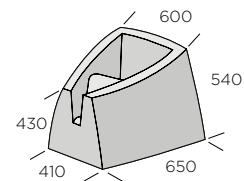

S:T ERIKS

SVERIGES STEN- OCH BETONGPARTNER

PRODUKTDATABLAD

Munksten Rännal

Typillustrationer av Rännalsplattan

Dimension mm	Typ	Färg	Trafikclass	kg/st	Produktnummer
420x420x90-105	Typ R	Naturgrå	0	37	9632-090000
420x420x90-105	Typ T	Naturgrå	0	37	9632-090100
420x420x90-105	Typ L	Naturgrå	0	37	9632-090200
420x420x90-105	Typ U	Naturgrå	0	37	9632-090300
420x420x90-105	Brunn	Naturgrå	0	40	9632-090400

Lökrännan

Lökrännan

Slät skarvränna

Slät skarvränna

Stuprörssten

Dimension mm	Typ	Färg	kg/st	Produktnummer
460x1190x205	Lökrännan	Naturgrå	170	9633-020000
460x600x205	Slät skarvränna	Naturgrå	85	9633-020600
460x1190x205	Slät skarvränna	Naturgrå	170	9633-020500
460x600x205	Slät utloppsränna	Naturgrå	85	9633-020700
410/600x430/540	Stuprörssten	Naturgrå	225	9633-020800