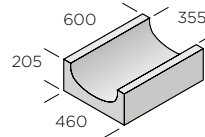

S:T ERIKS

SVERIGES STEN- OCH BETONGPARTNER

PRODUKTDATABLAD

Munksten Rännal

Typillustrationer av Rännalsplattan

Dimension mm	Typ	Färg	Trafikclass	kg/st	Produktnummer
420x420x90-105	Typ R	Naturgrå	0	37	9632-090000
420x420x90-105	Typ T	Naturgrå	0	37	9632-090100
420x420x90-105	Typ L	Naturgrå	0	37	9632-090200
420x420x90-105	Typ U	Naturgrå	0	37	9632-090300
420x420x90-105	Brunn	Naturgrå	0	40	9632-090400

Lökrännan

Lökrännan

Slät skarvränna

Slät skarvränna

Stuprörssten

Dimension mm	Typ	Färg	kg/st	Produktnummer
460x1190x205	Lökrännan	Naturgrå	170	9633-020000
460x600x205	Slät skarvränna	Naturgrå	85	9633-020600
460x1190x205	Slät skarvränna	Naturgrå	170	9633-020500
460x600x205	Slät utloppsränna	Naturgrå	85	9633-020700
410/600x430/540	Stuprörssten	Naturgrå	225	9633-020800