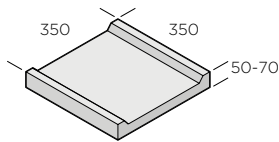

S:T ERIKS

SVERIGES STEN- OCH BETONGPARTNER

PRODUKTDATABLAD

Rännvalsplattor

Rännvalsplattor används till att avleda vatten, t ex från stuprör via trottoaren ut till rännstenen. Vi har 3 olika varianter på rännvalsplattor, alla har samma funktion men olika design. En gångbana eller trottoar ska inte ha större tvärfall än 2,5 % för att passa dem som rör sig med hjul. Ju högre tvärfall, desto svårare att parera med t ex en rollator. För vattenavrinningens skull krävs det dock ett visst tvärfall så att vattnet leds ut från fasaden.

FORMGIVARE:

Lökrännan: Anders Folkesson och
Christer Göransson

Premiumplattan Rännval

Typillustrationer av Rännvalsplattan

Dimension mm	Typ	Färg	Trafikklass	kg/st	Produktnummer
350x350x50-70	Premium, Typ R	Naturgrå	GC	18	9631-050000
350x350x50-70	Premium, Typ T	Naturgrå	GC	18	9631-050100
350x350x50-70	Premium, Typ L	Naturgrå	GC	18	9631-050200
350x350x50-70	Premium, Typ U	Naturgrå	GC	18	9631-050300

Superplattan Rännval

Typillustrationer av Rännvalsplattan

Dimension mm	Typ	Färg	Trafikklass	kg/st	Produktnummer
350x350x52-65	Super, Typ R	Naturgrå	1	16,5	9630-060000
350x350x52-65	Super, Typ T	Naturgrå	1	16,5	9630-060100
350x350x52-65	Super, Typ L	Naturgrå	1	16,5	9630-060200
350x350x52-65	Super, Typ U	Naturgrå	1	16,5	9630-060300

S:T ERIKS

SVERIGES STEN- OCH BETONGPARTNER

PRODUKTDATABLAD

Munksten Rännal

Typillustrationer av Rännalsplattan

Dimension mm	Typ	Färg	Trafikclass	kg/st	Produktnummer
420x420x90-105	Typ R	Naturgrå	0	37	9632-090000
420x420x90-105	Typ T	Naturgrå	0	37	9632-090100
420x420x90-105	Typ L	Naturgrå	0	37	9632-090200
420x420x90-105	Typ U	Naturgrå	0	37	9632-090300
420x420x90-105	Brunn	Naturgrå	0	40	9632-090400