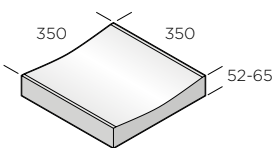

FORMGIVARE:

Lökrännan: Anders Folkesson och
Christer Göransson

Premiumplattan Rännval

Typillustrationer av Rännvalsplattan

Dimension mm	Typ	Färg	Trafikklass	kg/st	Produktnummer
350x350x50-70	Premium, Typ R	Naturgrå	GC	18	9631-050000
350x350x50-70	Premium, Typ T	Naturgrå	GC	18	9631-050100
350x350x50-70	Premium, Typ L	Naturgrå	GC	18	9631-050200
350x350x50-70	Premium, Typ U	Naturgrå	GC	18	9631-050300

Superplattan Rännval

Typillustrationer av Rännvalsplattan

Dimension mm	Typ	Färg	Trafikklass	kg/st	Produktnummer
350x350x52-65	Super, Typ R	Naturgrå	1	16,5	9630-060000
350x350x52-65	Super, Typ T	Naturgrå	1	16,5	9630-060100
350x350x52-65	Super, Typ L	Naturgrå	1	16,5	9630-060200
350x350x52-65	Super, Typ U	Naturgrå	1	16,5	9630-060300

S:T ERIKS

SVERIGES STEN- OCH BETONGPARTNER

PRODUKTDATABLAD

Munksten Rännal

Typillustrationer av Rännalsplattan

Dimension mm	Typ	Färg	Trafikclass	kg/st	Produktnummer
420x420x90-105	Typ R	Naturgrå	0	37	9632-090000
420x420x90-105	Typ T	Naturgrå	0	37	9632-090100
420x420x90-105	Typ L	Naturgrå	0	37	9632-090200
420x420x90-105	Typ U	Naturgrå	0	37	9632-090300
420x420x90-105	Brunn	Naturgrå	0	40	9632-090400