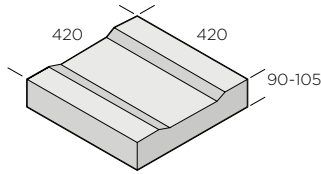

FORMGIVARE:

Lökrännan: Anders Folkesson och
Christer Göransson

Premiumplattan Rännval

Typillustrationer av Rännvalsplattan

Dimension mm	Typ	Färg	Trafikklass	kg/st	Produktnummer
350x350x50-70	Premium, Typ R	Naturgrå	GC	18	9631-050000
350x350x50-70	Premium, Typ T	Naturgrå	GC	18	9631-050100
350x350x50-70	Premium, Typ L	Naturgrå	GC	18	9631-050200
350x350x50-70	Premium, Typ U	Naturgrå	GC	18	9631-050300

Superplattan Rännval

Typillustrationer av Rännvalsplattan

Dimension mm	Typ	Färg	Trafikklass	kg/st	Produktnummer
350x350x52-65	Super, Typ R	Naturgrå	1	16,5	9630-060000
350x350x52-65	Super, Typ T	Naturgrå	1	16,5	9630-060100
350x350x52-65	Super, Typ L	Naturgrå	1	16,5	9630-060200
350x350x52-65	Super, Typ U	Naturgrå	1	16,5	9630-060300

S:T ERIKS

SVERIGES STEN- OCH BETONGPARTNER

PRODUKTDATABLAD

Munksten Rännal

Typillustrationer av Rännalsplattan

Dimension mm	Typ	Färg	Trafikclass	kg/st	Produktnummer
420x420x90-105	Typ R	Naturgrå	0	37	9632-090000
420x420x90-105	Typ T	Naturgrå	0	37	9632-090100
420x420x90-105	Typ L	Naturgrå	0	37	9632-090200
420x420x90-105	Typ U	Naturgrå	0	37	9632-090300
420x420x90-105	Brunn	Naturgrå	0	40	9632-090400