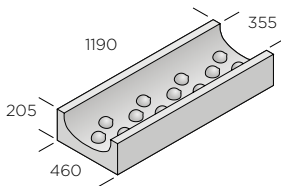

S:T ERIKS

SVERIGES STEN- OCH BETONGPARTNER

PRODUKTDATABLAD

Rännvalsplattor

Rännvalsplattor används till att avleda vatten, t ex från stuprör via trottoaren ut till rännstenen. Vi har 3 olika varianter på rännvalsplattor, alla har samma funktion men olika design. En gångbana eller trottoar ska inte ha större tvärfall än 2,5 % för att passa dem som rör sig med hjul. Ju högre tvärfall, desto svårare att parera med t ex en rollator. För vattenavrinningens skull krävs det dock ett visst tvärfall så att vattnet leds ut från fasaden.

S:T ERIKS

SVERIGES STEN- OCH BETONGPARTNER

PRODUKTDATABLAD

Munksten Rännal

Typillustrationer av Rännalsplattan

Dimension mm	Typ	Färg	Trafikclass	kg/st	Produktnummer
420x420x90-105	Typ R	Naturgrå	0	37	9632-090000
420x420x90-105	Typ T	Naturgrå	0	37	9632-090100
420x420x90-105	Typ L	Naturgrå	0	37	9632-090200
420x420x90-105	Typ U	Naturgrå	0	37	9632-090300
420x420x90-105	Brunn	Naturgrå	0	40	9632-090400

Lökrännan

Lökrännan

Slät skarvränna

Slät skarvränna

Stuprörssten

Dimension mm	Typ	Färg	kg/st	Produktnummer
460x1190x205	Lökrännan	Naturgrå	170	9633-020000
460x600x205	Slät skarvränna	Naturgrå	85	9633-020600
460x1190x205	Slät skarvränna	Naturgrå	170	9633-020500
460x600x205	Slät utloppsränna	Naturgrå	85	9633-020700
410/600x430/540	Stuprörssten	Naturgrå	225	9633-020800