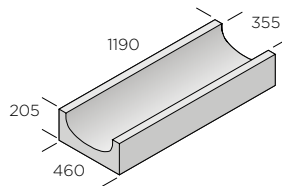

S:T ERIKS

SVERIGES STEN- OCH BETONGPARTNER

PRODUKTDATABLAD

Munksten Rännal

Typillustrationer av Rännalsplattan

Dimension mm	Typ	Färg	Trafikclass	kg/st	Produktnummer
420x420x90-105	Typ R	Naturgrå	0	37	9632-090000
420x420x90-105	Typ T	Naturgrå	0	37	9632-090100
420x420x90-105	Typ L	Naturgrå	0	37	9632-090200
420x420x90-105	Typ U	Naturgrå	0	37	9632-090300
420x420x90-105	Brunn	Naturgrå	0	40	9632-090400

Lökrännan

Lökrännan

Slät skarvränna

Slät skarvränna

Stuprörssten

Dimension mm	Typ	Färg	kg/st	Produktnummer
460x1190x205	Lökrännan	Naturgrå	170	9633-020000
460x600x205	Slät skarvränna	Naturgrå	85	9633-020600
460x1190x205	Slät skarvränna	Naturgrå	170	9633-020500
460x600x205	Slät utloppsränna	Naturgrå	85	9633-020700
410/600x430/540	Stuprörssten	Naturgrå	225	9633-020800