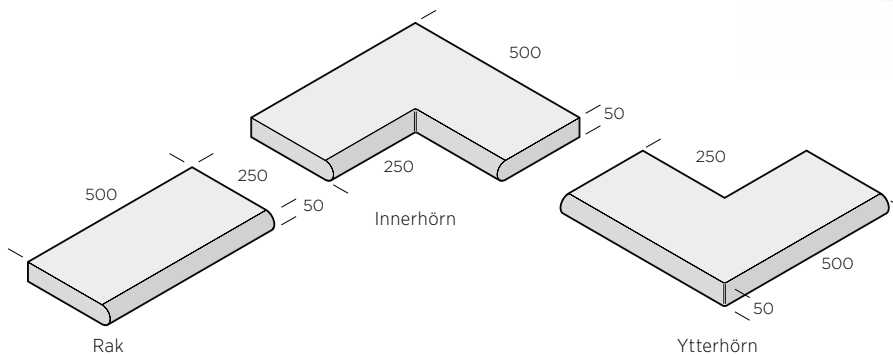

S:T ERIKS

SVERIGES STEN- OCH BETONGPARTNER

PRODUKTBLAD

Poolkantsten

En elegant och exklusiv poolkantsten i blåstrad granit ger ett fantastiskt resultat oavsett poolens form eller storlek. Poolkantstenen har mjukt rundade kanter och en tålig, halkfri yta som är mjuk och behaglig att gå barfota på.

En poolkant i granit är underhållsfri och dessutom lätt att montera.

Porto antracit

Porto grå

Typ	Dimension mm	Färg	Yta	st/pall	kg/st	Produktnummer
Rak	500x250x50	Porto grå	Blåstrad	56	17,5	3720-050001
Innerhörn	500/500x250x50	Porto grå	Blåstrad	28	26	3720-050601
Ytterhörn	500x500/250x50	Porto grå	Blåstrad	28	26	3720-050701
Rak	500x250x50	Porto antracit	Blåstrad	56	17,5	3720-050003
Innerhörn	500/500x250x50	Porto antracit	Blåstrad	28	26	3720-050603
Ytterhörn	500/500x250x50	Porto antracit	Blåstrad	28	26	3720-050703