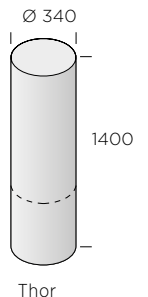

Balder

Oden

Freja

Idun

Frigg

Thor

Balder

Dimension mm	Färg	kg/st	Lagerkod	Produktnummer	kr/st
Ø260x750	Naturgrå	230	I	5153-070000	2 470

Freja

Dimension mm	Färg	kg/st	Lagerkod	Produktnummer	kr/st
Ø240x1400	Naturgrå	150	I	5151-140000	4 040

Idun

Dimension mm	Färg	kg/st	Lagerkod	Produktnummer	kr/st
Ø500/300x1500	Naturgrå	330	II	5152-150000	4 130