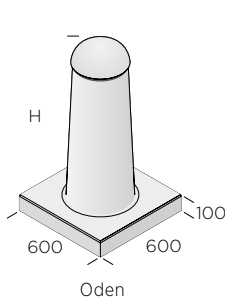

Balder

Oden

Freja

Idun

Frigg

Thor

Balder

Dimension mm	Färg	kg/st	Lagerkod	Produktnummer	kr/st
Ø260x750	Naturgrå	230	I	5153-070000	2 470

Freja

Dimension mm	Färg	kg/st	Lagerkod	Produktnummer	kr/st
Ø240x1400	Naturgrå	150	I	5151-140000	4 040

Idun

Dimension mm	Färg	kg/st	Lagerkod	Produktnummer	kr/st
Ø500/300x1500	Naturgrå	330	II	5152-150000	4 130