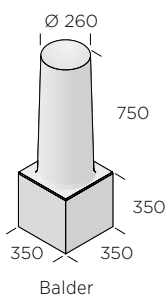

Balder

Oden

Freja

Idun

Frigg

Thor

Balder

Dimension mm	Färg	kg/st	Lagerkod	Produktnummer	kr/st
Ø260x750	Naturgrå	230	I	5153-070000	2 470

Freja

Dimension mm	Färg	kg/st	Lagerkod	Produktnummer	kr/st
Ø240x1400	Naturgrå	150	I	5151-140000	4 040

Idun

Dimension mm	Färg	kg/st	Lagerkod	Produktnummer	kr/st
Ø500/300x1500	Naturgrå	330	II	5152-150000	4 130

Thor

Dimension mm	Färg	kg/st	Lagerkod	Produktnummer	kr/st
Ø340x1400	Naturgrå	295	I	5155-140000	4 340

Kan även tillverkas förstärkt för påkörningsskydd vid exempelvis kontorsfasader och butiksentréer