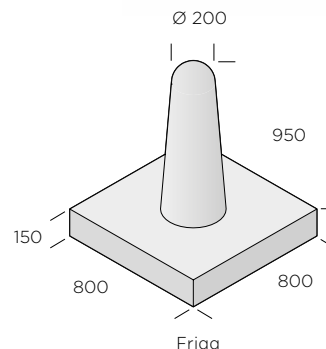

Balder

Oden

Freja

Idun

Frigg

Thor

Balder

Dimension mm	Färg	kg/st	Lagerkod	Produktnummer	kr/st
Ø260x750	Naturgrå	230	I	5153-070000	2 470

Freja

Dimension mm	Färg	kg/st	Lagerkod	Produktnummer	kr/st
Ø240x1400	Naturgrå	150	I	5151-140000	4 040

Idun

Dimension mm	Färg	kg/st	Lagerkod	Produktnummer	kr/st
Ø500/300x1500	Naturgrå	330	II	5152-150000	4 130