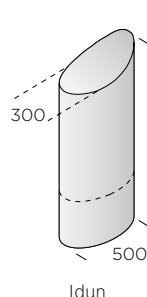

Balder

Oden

Freja

Idun

Frigg

Thor

Balder

Dimension mm	Färg	kg/st	Lagerkod	Produktnummer	kr/st
Ø260x750	Naturgrå	230	I	5153-070000	2 470

Freja

Dimension mm	Färg	kg/st	Lagerkod	Produktnummer	kr/st
Ø240x1400	Naturgrå	150	I	5151-140000	4 040

Idun

Dimension mm	Färg	kg/st	Lagerkod	Produktnummer	kr/st
Ø500/300x1500	Naturgrå	330	II	5152-150000	4 130