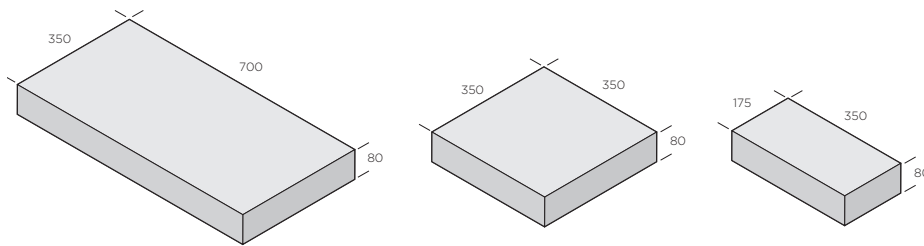

S:T ERIKS

SVERIGES STEN- OCH BETONGPARTNER

PRODUKTBLAD

Klaraplattan

Klara kontraster

Klara är en platta som fått växa till sig i sortimentet och förs nu i naturgrå, svart och supervit samt i tre olika format. Plattans färger möjliggör användande i miljöer där det ställs stora krav på tydliga kontraster.

Tät och tål tidens tand

Plattan tillverkas genom våtpressning som gör den hållbar över tid och passande för torgytor och trottoarer. Den tillverkas med ett tunt vävmönster i ytskiktet som medför att den uppfattas som slät och en mikrofas för upplevelsen av en jämnare färdig gångyta.

Klara

Dimension mm	Färg	Trafikklass	kg/m ²	st/m ²	m ² /pall	st/pall	Produktnummer
175x350x80	Naturgrå	0	188	16	5,25	84	9698-080500
175x350x80	Svart	0	188	16	5,25	84	9698-080517
175x350x80	Supervit	0	188	16	5,25	84	9698-080533
350x350x80	Naturgrå	0	188	8	5,25	42	9698-080600
350x350x80	Svart	0	188	8	5,25	42	9698-080617
350x350x80	Supervit	0	188	8	5,25	42	9698-080633
350x700x80	Naturgrå	GC	192	4	6	24	9698-080700
350x700x80	Svart	GC	192	4	6	24	9698-080717
350x700x80	Supervit	GC	192	4	6	24	9698-080733