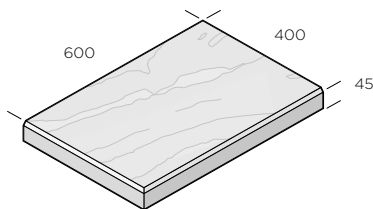

### Gerlo New Style

Gerlo New Style, en maffig trädgårdsplatta med sitt stora format 400 x 600 mm. Strukturerad, melerad och finblästrad yta ger ett livligt och attraktivt intryck. Den skyddande impregneringen gör den lätt att hålla ren. Plattan är lämplig för gång- och vistelsezoner utan trafik.

Grå/Svart

Röd/Svart

Dimension mm	Färg	Trafikclass	kg/m <sup>2</sup>	st/m <sup>2</sup>	m <sup>2</sup> /pall	st/pall	Lagerkod	Produktnummer	kr/st	kr/m <sup>2</sup>
400x600x45	Röd/Svart	G	105	4,17	16,3	68	II	9676-040708	141,73	591
400x600x45	Grå/Svart	G	105	4,17	16,3	68	II	9676-040714	141,73	591