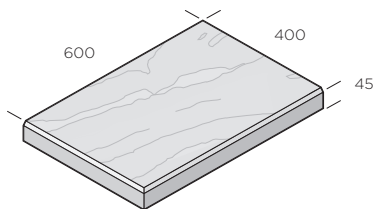

S:T ERIKS

SVERIGES STEN- OCH BETONGPARTNER

PRODUKTDATABLAD

Gerlo New Style

Gerlo New Style, en maffig trädgårdsplatta med sitt stora format 400 x 600 mm. Strukturerad, melerad och finblästrad yta ger ett livligt och attraktivt intryck. Den skyddande impregneringen gör den lätt att hålla ren. Plattan är lämplig för gång- och vistelsezoner utan trafik.

Grå/Svart

Röd/Svart

Dimension mm	Färg	Trafikklass	kg/m ²	st/m ²	m ² /pall	st/pall	Produktnummer
400x600x45	Röd/Svart	G	105	4,17	16,3	68	9676-040708
400x600x45	Grå/Svart	G	105	4,17	16,3	68	9676-040714

* Produkten saknar distanser.