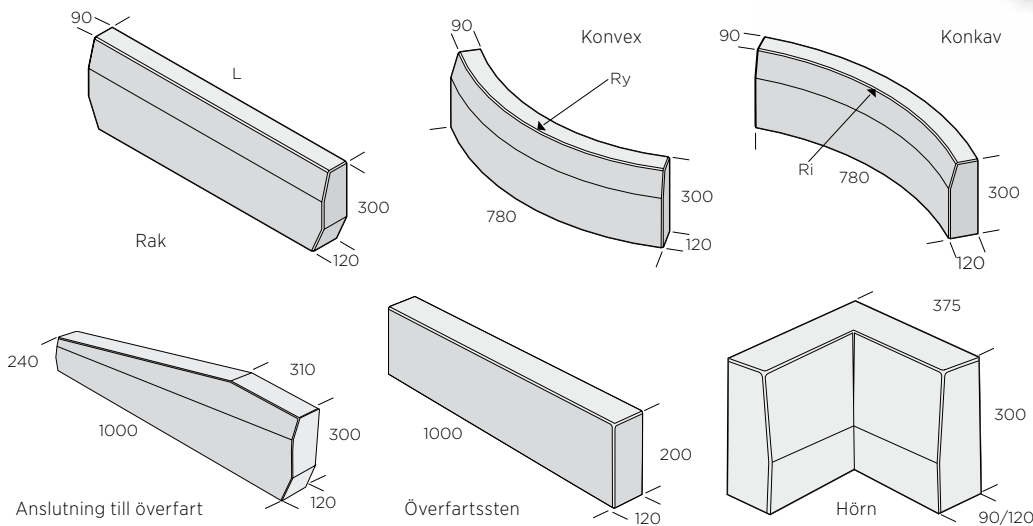

S:T ERIKS

SVERIGES STEN- OCH BETONGPARTNER

PRODUKTBLAD

Gatukantstöd

Gatukantstöd används vid refuger och trottoarer intill hårt belastade gator och vägar. Starka kanter håller ihop men visar också en tydlig avgränsning. Sortimentet innehåller både raka stöd och radiestöd. De stabila kantstöden grävs ner i marken och förstärks ytterligare genom att du sätter dem i betong. Dra gärna upp mothållet en bit på baksidan av kantstenen för bästa resultat.

Naturgrå

Rak

Dimension mm	Typ	Färg	kg/st	st/pall	Produktnummer
300x1000x90/120	Raksten	Naturgrå	73,8	16	9412-101000

Radiestén - Konvex

Dimension mm	Typ	Radie m	St/varv	Färg	kg/st	st/pall	Produktnummer
300x780x90/120	Konvex radiestén	0,5	4	Naturgrå	60	14	9412-781205
300x780x90/120	Konvex radiestén	1,0	8	Naturgrå	60	14	9412-781210
300x780x90/120	Konvex radiestén	1,5	12	Naturgrå	60	14	9412-781215
300x780x90/120	Konvex radiestén	2,0	16	Naturgrå	60	14	9412-781220
300x1000x90/120	Konvex radiestén	4	25	Naturgrå	78	14	9412-101240
300x1000x90/120	Konvex radiestén	6,0	38	Naturgrå	78	14	9412-781260
300x1000x90/120	Konvex radiestén	8,0	51	Naturgrå	78	14	9412-781280
300x1000x90/120	Konvex radiestén	10,0	63	Naturgrå	78	14	9412-781291

Anslutning till överfart

Dimension mm	Typ	Färg	kg/st	st/pall	Produktnummer
240/300x1000x90/120	Överfart avslutsten vänster	Naturgrå	70	14	9412-100110
300/240x1000x90/120	Överfart avslutsten höger	Naturgrå	70	14	9412-100210

Överfartssten

Dimension mm	Typ	Färg	kg/st	st/pall	Produktnummer
200x1000x120	Överfartssten	Naturgrå	60	16	9412-100310

Hörn

Dimension mm	Typ	Färg	kg/st	st/pall	Produktnummer
300x90/120	Hörn, ytter	Naturgrå	48	16	9412-000410
300x90/121	Hörn, inner	Naturgrå	48	16	9412-000510