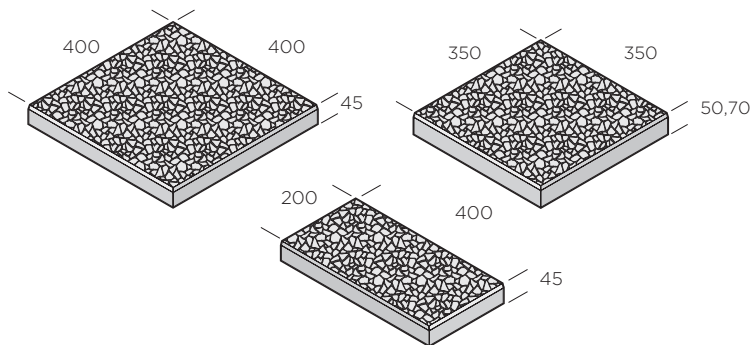

## Frilagda plattor

De frilagda betongplattorna har många användningsområden i både offentlig och privat miljö. Ytan av natursingel är mycket slitstark och passar utmärkt för trottoarer och torgytor. Till dessa plattor finns även frilagda kantstöd som komplement. Frilagda betongplattor finns i flera standardfärger. Vi tillverkar även trädgårdsplattor med andra ytor mot beställning.

### 45 mm

Dimension mm	Färg	Trafikklass	kg/m <sup>2</sup>	st/m <sup>2</sup>	m <sup>2</sup> /pall	st/pall	Produktnummer
400x400x45	Natursingel	G	106	6,25	13,4	84	9641-040620
400x400x45	Vit-svart marmor	G	106	6,25	13,4	84	9641-040621
400x400x45	Dansk sjösten	G	106	6,25	13,4	84	9641-040622
200x400x45*	Natursingel	G	106	12,5	11,5	144	9641-040520
200x400x45*	Vit-svart marmor	G	106	12,5	11,5	144	9641-040521
200x400x45*	Dansk sjösten	G	106	12,5	11,5	144	9641-040522

\*Halvplattorna i formatet 200 mm x 400 mm är manuellt sågade och kan därför variera något i format.

### 50 mm

Dimension mm	Färg	Trafikklass	kg/m <sup>2</sup>	st/m <sup>2</sup>	m <sup>2</sup> /pall	st/pall	Produktnummer
350x350x50	Natursingel	GC	120	8	10,5	84	9640-050620
350x350x50	Vit-svart marmor	GC	120	8	10,5	84	9640-050621
350x350x50	Dansk sjösten	GC	120	8	10,5	84	9640-050622