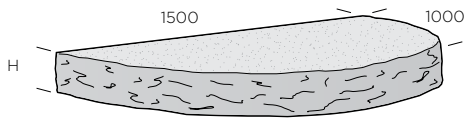

Blåstrad topp, råkilad front och kortsidor, övriga sidor sågade.

Halvrund

Dimension mm	Färg	Yta	kg/st	Produktnummer
1500x1000x140	Porto grå	Blåstrad topp, råkilad front, övriga sidor sågade.	510	3715-150101

Rektangulär

Dimension mm	Färg	Yta	kg/st	Produktnummer
1500x1000x140	Porto grå	Blåstrad topp, råkilad front och kortsidor, övriga sidor sågade.	620	3715-150201

Trappsats

Dimension mm	Färg	Yta	Höjd mm	kg/st	Produktnummer
Steg 1, 3 delar båge	Porto grå	Blåstrad topp, front råkilad, övriga sidor sågade.	140	592	3715-380601
Steg 2, 4 delar båge	Porto grå	Blåstrad topp, front råkilad, övriga sidor sågade.	140	750	3715-470601

S:T ERIKS

SVERIGES STEN- OCH BETONGPARTNER

PRODUKTBLAD

Svenska entréplan

Flammad topp, råkilad front, övriga sidor sågade

Flammad topp, råkilad front och kortsidor, övriga sidor sågade

Halvrund

Dimension mm	Färg	Yta	kg/st	Produktnummer
1500x1000x150	Bohus grå	Flammad topp, råkilad front och kortsidor, övriga sidor sågade	480	3615-150310
1500x1000x150	Bohus röd	Flammad topp, råkilad front och kortsidor, övriga sidor sågade	480	3615-150315