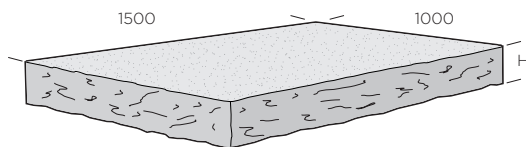

## Entréplan - Granit

Entréplan är liksom trappa en viktig del av din utemiljö. Det färdiga entréplanet med råkilad front och flammad ovansida ger en exklusiv prägel med en stilfull entré till huset. Denna låga trappa finns både som halvrund och rektangulär. Önskas ett högre entréplan kan man bygga på med flera steg. Helt enkelt kallar vi den trappsatsen som kan byggas med två eller tre steg varav det översta är det halvrunda entréplanet. Vi vet även att alla har sina egna entréer och dina valmöjligheter behöver inte begränsas med standardmåttan vilket ger dig stora möjligheter med våra granit sorter.

Ursprung: Sverige, Portugal, Kina.

För prestandadeklaration kontakta S:t Eriks.

Tillverkas enligt Svensk standard SS-EN 1342.

Bohus Grå

Bohus Röd

Pearl Grey

Padang Dark

Flammad topp, råkilad front, övriga sidor sågade