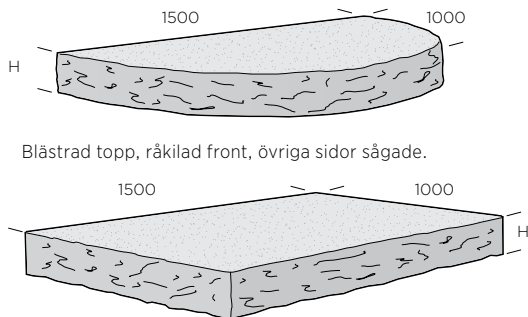

S:T ERIKS

SVERIGES STEN- OCH BETONGPARTNER

PRODUKTBLAD

Entréplan - Granit

Entréplan är liksom trappa en viktig del av din utemiljö. Det färdiga entréplanet med råkilad front och flammad ovansida ger en exklusiv prägel med en stilfull entré till huset. Denna låga trappa finns både som halvrund och rektangulär. Önskas ett högre entréplan kan man bygga på med flera steg. Helt enkelt kallar vi den trappsatsen som kan byggas med två eller tre steg varav det översta är det halvrunda entréplanet. Vi vet även att alla har sina egna entréer och dina valmöjligheter behöver inte begränsas med standardmåttan vilket ger dig stora möjligheter med våra granit sorter.

Ursprung: Sverige & Portugal

För prestandadeklaration kontakta S:t Eriks.

Tillverkas enligt Svensk standard SS-EN 1342.

Bohus Grå Bohus Röd Porto Grå

Portugisiska entréplan

Blåstrad topp, råkilad front, övriga sidor sågade.

Blåstrad topp, råkilad front och kortsidor, övriga sidor sågade.

Halvrund

Dimension mm	Färg	Yta	kg/st	Produktnummer
1500x1000x140	Porto grå	Blåstrad topp, råkilad front, övriga sidor sågade.	510	3715-150101

Rektangulär

Dimension mm	Färg	Yta	kg/st	Produktnummer
1500x1000x140	Porto grå	Blåstrad topp, råkilad front och kortsidor, övriga sidor sågade.	620	3715-150201

Trappsats

Dimension mm	Färg	Yta	Höjd mm	kg/st	Produktnummer
Steg 1, 3 delar båge	Porto grå	Blåstrad topp, front råkilad, övriga sidor sågade.	140	592	3715-380601
Steg 2, 4 delar båge	Porto grå	Blåstrad topp, front råkilad, övriga sidor sågade.	140	750	3715-470601