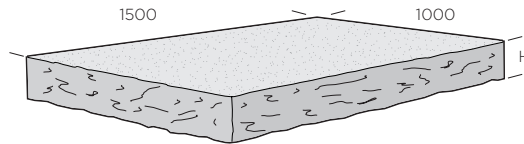

Flammad topp, råkilad front och kortsidor, övriga sidor sågade

Svenska entréplan - Halvrund

Dimension mm	Färg	Yta	kg/st	Produktnummer
1500x1000x150	Bohus grå	Flammad topp, råkilad front och kortsidor, övriga sidor sågade	480	3615-150310
1500x1000x150	Bohus röd	Flammad topp, råkilad front och kortsidor, övriga sidor sågade	480	3615-150315

Svenska entréplan - Rektangulär

Dimension mm	Färg	Yta	kg/st	Produktnummer
1500x1000x150	Bohus röd	Flammad topp, råkilad front och kortsidor, övriga sidor sågade	650	3615-150415
1500x1000x150	Bohus grå	Flammad topp, råkilad front och kortsidor, övriga sidor sågade	650	3615-150410

Standard toleranser

Plan & Sättsteg	Rå	Flammad
X Längd	+/- 2mm	+/-2mm
Y Bredd	+/- 2mm	+/-2mm
Z Höjd	+/- 5mm	+/- 10%
Längd	<1000mm	>1000mm
Kantrakhet parallell med översidan	+/-3mm	+/-4mm
Differens diagonalmått	Se Plattor	Se Plattor