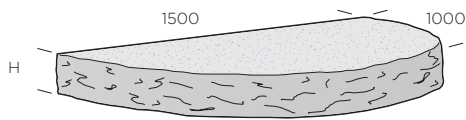

PRODUKTBLAD

Flammad topp, råkilad front, övriga sidor sågade