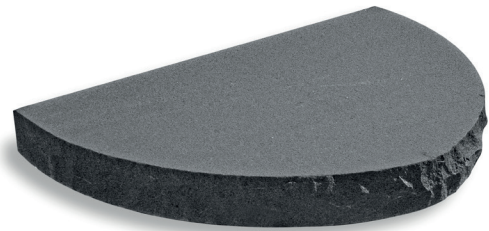

## Entréplan - Granit

Entréplan är liksom trappa en viktig del av din utemiljö. Det färdiga entréplanet med råkilad front och flammad ovansida ger en exklusiv prägel med en stilfull entré till huset. Denna låga trappa finns både som halvrund och rektangulär. Önskas ett högre entréplan kan man bygga på med flera steg. Helt enkelt kallar vi den trappsatsen som kan byggas med två eller tre steg varav det översta är det halvrunda entréplanet. Vi vet även att alla har sina egna entréer och dina valmöjligheter behöver inte begränsas med standardmåttan vilket ger dig stora möjligheter med våra granit sorter.

Ursprung: Sverige, Portugal, Kina.

För prestandadeklaration kontakta S:t Eriks.

Tillverkas enligt Svensk standard SS-EN 1342.

Bohus Grå

Bohus Röd

Pearl Grey

Padang Dark

Flammad topp, råkilad front, övriga sidor sågade

Flammad topp, råkilad front och kortsidor, övriga sidor sågade