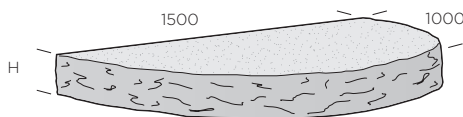

## Entréplan - Granit

Entréplan är liksom trappa en viktig del av din utemiljö. Det färdiga entréplanet med råkilad front och flammad ovansida ger en exklusiv prägel med en stilfull entré till huset. Denna låga trappa finns både som halvrund och rektangulär. Önskas ett högre entréplan kan man bygga på med flera steg. Helt enkelt kallar vi den trappsatsen som kan byggas med två eller tre steg varav det översta är det halvrunda entréplanet. Vi vet även att alla har sina egna entréer och dina valmöjligheter behöver inte begränsas med standardmåttan vilket ger dig stora möjligheter med våra granit sorter.

Ursprung: Sverige, Portugal, Kina.

För prestandadeklaration kontakta S:t Eriks.

Tillverkas enligt Svensk standard SS-EN 1342.

Bohus Grå

Bohus Röd

Pearl Grey

Padang Dark

Flammad topp, råkilad front, övriga sidor sågade