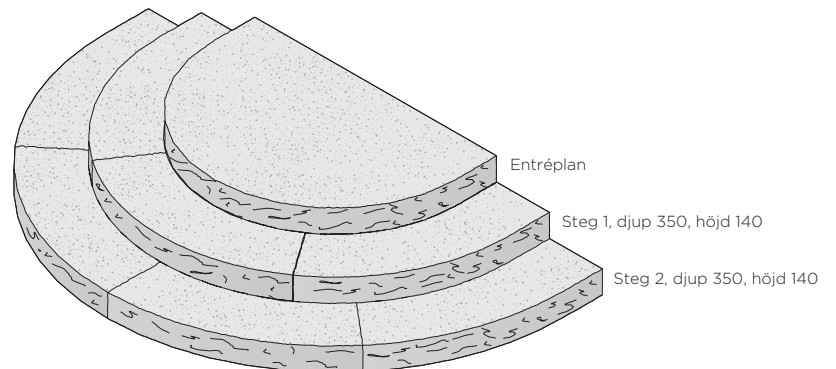

Halvrund

Dimension mm	Färg	Yta	kg/st	Produktnummer
1500x1000x150	Pearl grey	Flammad topp, råkilad front, övriga sidor sågade	530	3215-150741
1500x1000x140	Padang dark	Flammad topp, råkilad front, övriga sidor sågade	510	3215-150754

Rektangulär

Dimension mm	Färg	Yta	kg/st	Produktnummer
1500x1000x150	Pearl grey	Flammad topp, råkilad front och kortsidor, övriga sidor sågade	630	3215-150841
1500x1000x150	Padang dark	Flammad topp, råkilad front och kortsidor, övriga sidor sågade	650	3215-150854

Trappsats

Dimension mm	Färg	Yta	Höjd mm	kg/st	Produktnummer
Steg 1, 3 delar båge	Pearl grey	Flammad topp, råkilad front, övriga sidor sågade	150	478	3215-210741
Steg 1, 3 delar båge	Padang dark	Flammad topp, råkilad front, övriga sidor sågade	140	592	3215-210754
Steg 2, 4 delar båge	Pearl grey	Flammad topp, råkilad front, övriga sidor sågade	150	670	3215-280741
Steg 2, 4 delar båge	Padang dark	Flammad topp, råkilad front, övriga sidor sågade	140	750	3215-280754