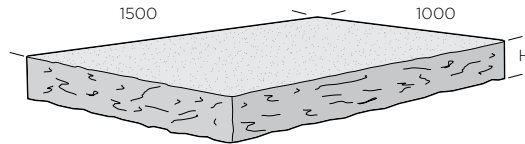

S:T ERIKS

SVERIGES STEN- OCH BETONGPARTNER

PRODUKTBLAD

Entréplan - Granit

Entréplan är liksom trappa en viktig del av din utemiljö. Det färdiga entréplanet med råkilad front och flammad ovansida ger en exklusiv prägel med en stilfull entré till huset. Denna låga trappa finns både som halvrund och rektangulär. Önskas ett högre entréplan kan man bygga på med flera steg. Helt enkelt kallar vi den trappsatsen som kan byggas med två eller tre steg varav det översta är det halvrunda entréplanet. Vi vet även att alla har sina egna entréer och dina valmöjligheter behöver inte begränsas med standardmåttan vilket ger dig stora möjligheter med våra granit sorter.

Blåstrad topp, råkilad front och kortsidor, övriga sidor sågade.

Halvrund

Dimension mm	Färg	Yta	kg/st	Produktnummer
1500x1000x140	Porto grå	Blåstrad topp, råkilad front, övriga sidor sågade.	510	3715-150101

Rektangulär

Dimension mm	Färg	Yta	kg/st	Produktnummer
1500x1000x140	Porto grå	Blåstrad topp, råkilad front och kortsidor, övriga sidor sågade.	620	3715-150201

Trappsats

Dimension mm	Färg	Yta	Höjd mm	kg/st	Produktnummer
Steg 1, 3 delar båge	Porto grå	Blåstrad topp, front råkilad, övriga sidor sågade.	140	592	3715-380601
Steg 2, 4 delar båge	Porto grå	Blåstrad topp, front råkilad, övriga sidor sågade.	140	750	3715-470601

S:T ERIKS

SVERIGES STEN- OCH BETONGPARTNER

PRODUKTBLAD

Svenska entréplan

Flammad topp, råkilad front, övriga sidor sågade

Flammad topp, råkilad front och kortsidor, övriga sidor sågade

Halvrund

Dimension mm	Färg	Yta	kg/st	Produktnummer
1500x1000x150	Bohus grå	Flammad topp, råkilad front och kortsidor, övriga sidor sågade	480	3615-150310
1500x1000x150	Bohus röd	Flammad topp, råkilad front och kortsidor, övriga sidor sågade	480	3615-150315