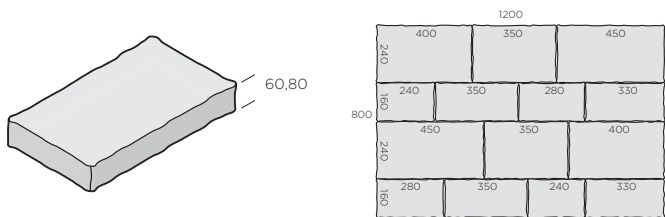

### Stora blandade format i unik markbeläggning

Cirkus är störst bland vår moderna markbetong. Den har både marksten och trädgårdsplattor i samma form. Cirkus ger en helt ny mönsterupplevelse och stenläggningen blir aldrig långtråkig. Det ser den oregelbundna mönsterbilden och de vågiga, ofasade kanterna till. Ytan blir helt plan och ger bästa tillgänglighet för rullstolar, barnvagnar och kundvagnar.

### Blandade format på samma pall

Betongplattan Cirkus levereras endast i hela lag om 800x1200 mm och sju olika blandade format på en pall. Läggningsstrategin kan du variera enligt tycke och smak.

### 80 mm

| Dimension mm | Färg     | Trafikklass | kg/m <sup>2</sup> | m <sup>2</sup> /pall | Lag/pall | Produktnummer |
|--------------|----------|-------------|-------------------|----------------------|----------|---------------|
| 800x1200x80  | Naturgrå | 0           | 184               | 5,8                  | 6        | 9522-081200   |
| 800x1200x80  | Antracit | 0           | 184               | 5,8                  | 6        | 9522-081207   |