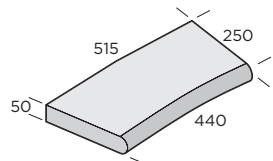

PRODUKTBLAD

Poolkanstensten - Granit

En elegant och exklusiv poolkantsten i krysshamrad granit ger ett fantastiskt resultat oavsett poolens form eller storlek. Poolkantsteningen har mjukt rundade kanter och en tålig, halkfri yta som är mjuk och behaglig att gå barfota på. En poolkant i granit är underhållsfri och dessutom lätt att montera.

Padang
Dark

Rak sten

Radiesten

Innehörn

Ytterhörn

Produkt	Dimension mm	Färg	st/lpm	st/pall	kg/st
Rak sten	250x500x50	Padang Dark	2	56	18,8
Radie 1,5	250x515/440x250x50	Padang Dark		56	19,2
Innerhörn	250x500/500x50	Padang Dark		28	28,1
Ytterhörn	250x500/500x50	Padang Dark		28	28,1