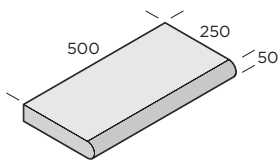

PRODUKTBLAD

Poolkanstensten - Granit

En elegant och exklusiv poolkantsten i krysshamrad granit ger ett fantastiskt resultat oavsett poolens form eller storlek. Poolkantsteningen har mjukt rundade kanter och en tålig, halkfri yta som är mjuk och behaglig att gå barfota på. En poolkant i granit är underhållsfri och dessutom lätt att montera.

Padang
Dark

Rak sten

Radiesten

Innehörn

Ytterhörn

Produkt	Dimension mm	Färg	st/lpm	st/pall	kg/st
Rak sten	250x500x50	Padang Dark	2	56	18,8
Radie 1,5	250x515/440x250x50	Padang Dark		56	19,2
Innerhörn	250x500/500x50	Padang Dark		28	28,1
Ytterhörn	250x500/500x50	Padang Dark		28	28,1