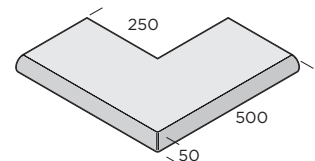

PRODUKTBLAD

Poolkanstensten - Granit

En elegant och exklusiv poolkantsten i krysshamrad granit ger ett fantastiskt resultat oavsett poolens form eller storlek. Poolkantsteningen har mjukt rundade kanter och en tålig, halkfri yta som är mjuk och behaglig att gå barfota på. En poolkant i granit är underhållsfri och dessutom lätt att montera.

Padang
Dark

Rak sten

Radiesten

Innehörn

Ytterhörn

Produkt	Dimension mm	Färg	st/lpm	st/pall	kg/st
Rak sten	250x500x50	Padang Dark	2	56	18,8
Radie 1,5	250x515/440x250x50	Padang Dark		56	19,2
Innerhörn	250x500/500x50	Padang Dark		28	28,1
Ytterhörn	250x500/500x50	Padang Dark		28	28,1