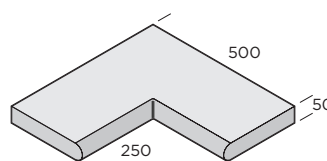

PRODUKTBLAD

Poolkanstensten - Granit

En elegant och exklusiv poolkantsten i krysshamrad granit ger ett fantastiskt resultat oavsett poolens form eller storlek. Poolkantsteningen har mjukt rundade kanter och en tålig, halkfri yta som är mjuk och behaglig att gå barfota på. En poolkant i granit är underhållsfri och dessutom lätt att montera.

Padang
Dark

Rak sten

Radiesten

Innehörn

Ytterhörn

Produkt	Dimension mm	Färg	st/lpm	st/pall	kg/st
Rak sten	250x500x50	Padang Dark	2	56	18,8
Radie 1,5	250x515/440x250x50	Padang Dark		56	19,2
Innerhörn	250x500/500x50	Padang Dark		28	28,1
Ytterhörn	250x500/500x50	Padang Dark		28	28,1