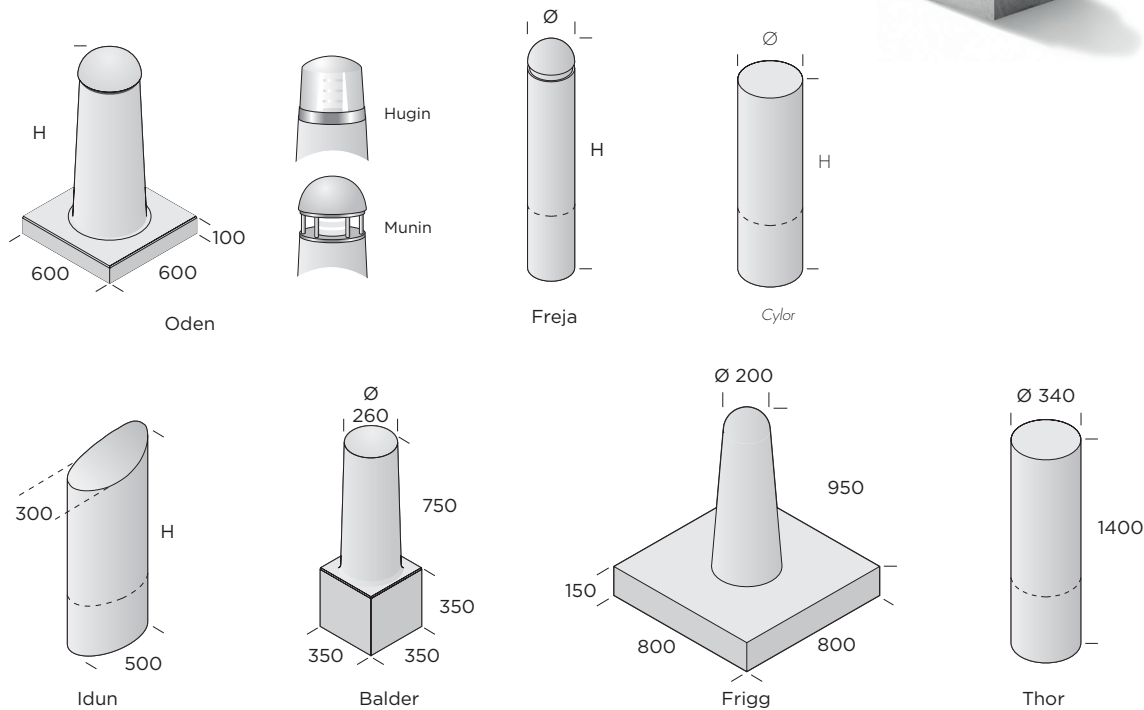

PRODUKTBLAD

Pollare

Pollare ger en tydlig avgränsning, höjer uppmärksamheten och tryggar säkerheten. Välj pollare med omsorg om platsens karaktär så blir de nödvändiga åtgärderna en naturlig del av omgivningen. Balder och Thor kan tillverkas förstärkta och användas som påkörningsskydd vid kontorsfasader och butiksentréer.

Oden

Dimension mm / beskrivning	Färg	kg/st	Produktnummer
Ø 290/360x1020 Oden	Naturgrå	188	5150-100014
Ø 290/360x1150 Oden med Munin	Naturgrå	204	5150-111014

Freja

Dimension mm / beskrivning	Färg	kg/st	Produktnummer
Ø 240x1400	Naturgrå	150	5151-140000
Ø 400x1700	Naturgrå	280	5151-170000

Cylor

Dimension mm / beskrivning	Färg	kg/st	Produktnummer
Ø 1100x400	Pearl Grey	375	3214-114341

Fortsättning på nästa sida

PRODUKTBLAD

Idun

Dimension mm / beskrivning	Färg	kg/st	Produktnummer
Ø 500/300x1500	Naturgrå	330	5152-150000
Ø 500/300x1800	Naturgrå	395	5152-180000

Balder

Dimension mm / beskrivning	Färg	kg/st	Produktnummer
Ø 260x750	Pearl Grey	230	5153-070000

Frigg

Dimension mm / beskrivning	Färg	kg/st	Produktnummer
Ø 200/300x950	Naturgrå	340	5154-090000

Thor

Dimension mm / beskrivning	Färg	kg/st	Produktnummer
Ø 340x1400	Naturgrå	295	5155-140000