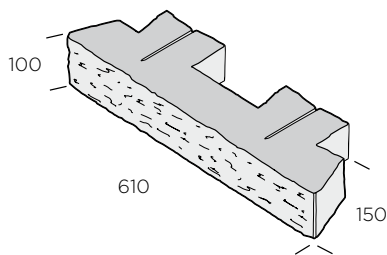

S:t ERIKS

SVERIGES STEN- OCH BETONGLEVERANTÖR

PRODUKTBLAD

Onyx

Långsmalt mångsidigt block med stilren rak klippt yta. Bygg raka, enkel- eller dubbelsidiga murar. Dela blocket för att bygga hörn eller pelare. Passar även bra som låg kantsten med klippt topp.

Normalblock

Krönplatta

Normalblock

Dimension mm	Färg	kg/st	st/m ²	st/pall	Produktnummer
150x610x100	Naturgrå	15	16,55/33	64	9756-611000
150x610x100	Antracit	15	16,55/33	64	9756-611007

Krönplatta

Dimension mm	Färg	kg/st	st/m	st/pall	Produktnummer
280x300/240x75	Naturgrå	13,8	3,7	56	9752-302100
280x300/240x75	Antracit	13,8	3,7	56	9752-302107