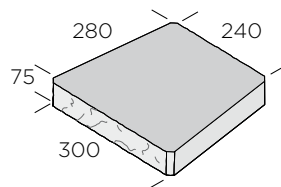

S:t ERIKS

SVERIGES STEN- OCH BETONGLEVERANTÖR

PRODUKTBLAD

Onyx

Långsmalt mångsidigt block med stilren rak klippt yta. Bygg raka, enkel- eller dubbelsidiga murar. Dela blocket för att bygga hörn eller pelare. Passar även bra som låg kantsten med klippt topp.

Normalblock

Krönplatta

Normalblock

Dimension mm	Färg	kg/st	st/m ²	st/pall	Produktnummer
150x610x100	Naturgrå	15	16,55/33	64	9756-611000
150x610x100	Antracit	15	16,55/33	64	9756-611007

Krönplatta

Dimension mm	Färg	kg/st	st/m	st/pall	Produktnummer
280x300/240x75	Naturgrå	13,8	3,7	56	9752-302100
280x300/240x75	Antracit	13,8	3,7	56	9752-302107