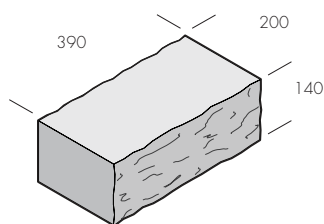

Murblock (granit)

Det mindre av våra exklusiva murblock i granit har råkliven framsida, flammad topp och en kortsida. Blocken lämpar sig för murning av lägre murar och som kantmarkering. Det större blocket har råkilad fram- och baksida, tre stycken kortsidor är flammade och en kortsida är råkilad. Detta gör att det går att välja om toppen ska vara flammad eller råkilad.

Kombinera murblocken med andra naturstensprodukter som stor- och smågatsten, stora plattor och hällar samt kantstenar i granit för en lyxig helhet.

Dubbelsidigt råkilat, flammad topp och en kortsida

Dubbelsidigt råkilat, flammade kortsidor

Produkt	Dimension mm	Färg	kg/st	st/m ²	st/pall
Murblock granit	200x390x140	Crystal Grey	30	18,3	40
	1000x1000x200	Pearl Grey	530	1	