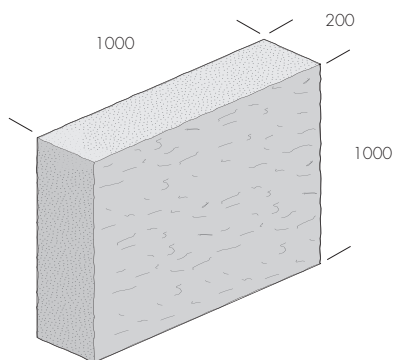

Murblock (granit)

Det mindre av våra exklusiva murblock i granit har råkliven framsida, flammad topp och en kortsida. Blocken lämpar sig för murning av lägre murar och som kantmarkering. Det större blocket har råkilad fram- och baksida, tre stycken kortsidor är flammade och en kortsida är råkilad. Detta gör att det går att välja om toppen ska vara flammad eller råkilad.

Kombinera murblocken med andra naturstensprodukter som stor- och smågatsten, stora plattor och hällar samt kantstenar i granit för en lyxig helhet.

Dubbelsidigt råkilat, flammad topp och en kortsida

Dubbelsidigt råkilat, flammade kortsidor

Produkt	Dimension mm	Färg	kg/st	st/m ²	st/pall
Murblock granit	200x390x140	Crystal Grey	30	18,3	40
	1000x1000x200	Pearl Grey	530	1	