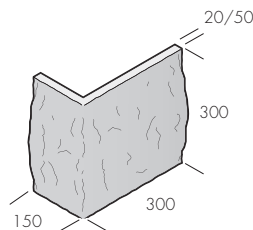

Murbeklädnad/Mushroom (granit)

Mushroom är en tunn naturstensplatta i granit som används som murbeklädnad för montering på en stabil murstomme. Fronten är råkilad, medan baksidan och sidorna är sågade. Beklädnadsplattorna är ojämnt tjocka på mitten, men mäter 20 mm i kanterna intill fogen och är därmed lätta att montera med ett fästlim. Ojämnheterna ger liv åt ytan. Krönplattan i samma material rekommenderas för att få en ren granitmur. Den flammade plattan ger en slät yta på murens ovsida.

Produkt	Dimension mm	kg/st	st/pall	st/m ²
Normalplatta	300x600x20/50*	22	60	5,6
Hörnplatta	300x300/150x20/50*	20	40	
Krönplatta	350x700x40**	28	50	

*Plattan är alltid 20mm vid fogarna och är tjockast vid mitten där den kan vara uppemot 50 mm.

**Kortsidorna är sågade, långsidorna är huggna och översidan är flammad.