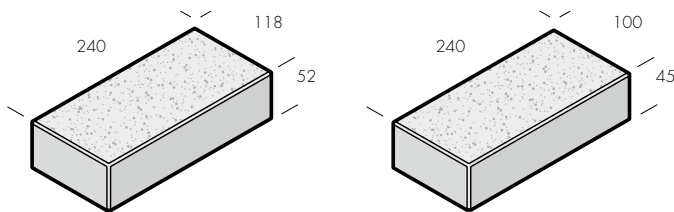

PRODUKTBLAD

Marktegel

Marktegel är en marksten som är lättplacerad i trädgården. Teglet har en riven ytstruktur som ger liv och variation åt laggningen. Genom sin tillverkningsmetod får teglet en högre tryckhållfasthet och passar därför bra på t ex en garageuppfart. Marktegel går att lägga både på bredsidan och på högkant.

Rödbrun Mix

Marktegel

Dimension mm	Färg	Trafikclass	kg/m ²	st/m ²	m ² /pall	st/pall	Produktnummer
100x200x45	Röd	G/GC*	96	48	13,1	630	3500-040411
100x200x45	Gulterra mix	G/GC*	96	48	13,1	630	3500-040422
100x200x45	Rödumbra mix	G/GC*	96	48	13,1	630	3500-040402
100x200x45	Rödbrun mix	G/GC*	96	48	13,1	630	3500-040401
118x240x52	Rödbrun mix	G/GC*	116	34	12,7	432	3500-050501
100x200x45	Brun	G/GC*	96	48	13,1	630	3500-040403
118x240x52	Brun	G/GC*	116	34	12,7	432	3500-050503