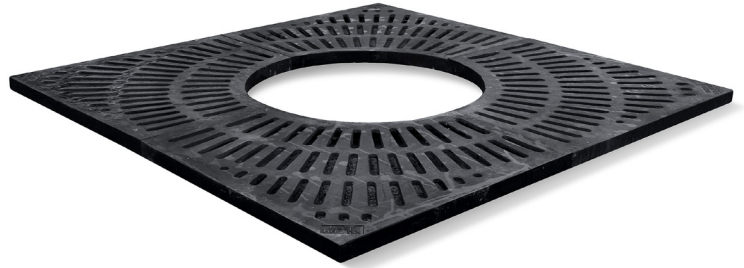

### Markgaller i gjutjärn

– Skydd för träd i tuff miljö

Markgallret i gjutjärn är till för att skydda gatu-trädens rötter. Markgallret finns i två utföranden och i två storlekar. Gallret byggs samman av fyra delar där mittenhålet mäter 700 mm i diameter och läggs på trädgropsfundamentet.