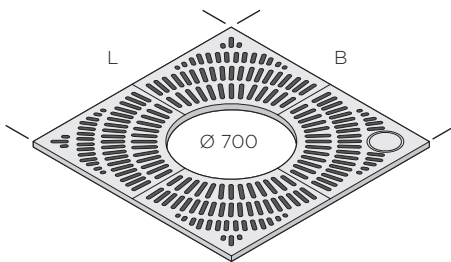

### Markgaller i gjutjärn

– Skydd för träd i tuff miljö

Markgallret i gjutjärn är till för att skydda gatu-trädens rötter. Markgallret finns i två utföranden och i två storlekar. Gallret byggs samman av fyra delar där mittenhålet mäter 700 mm i diameter och läggs på trädgropsfundamentet.

Markgaller, Stråle

Svart

| Dimension mm         | Typ     | Färg  | kg/st | Produktnummer |
|----------------------|---------|-------|-------|---------------|
| 1400x1400x40, Stråle | Segjärn | Svart | 125   | 9827-140000   |
| 1500x1500x40, Stråle | Segjärn | Svart | 146   | 9827-150000   |