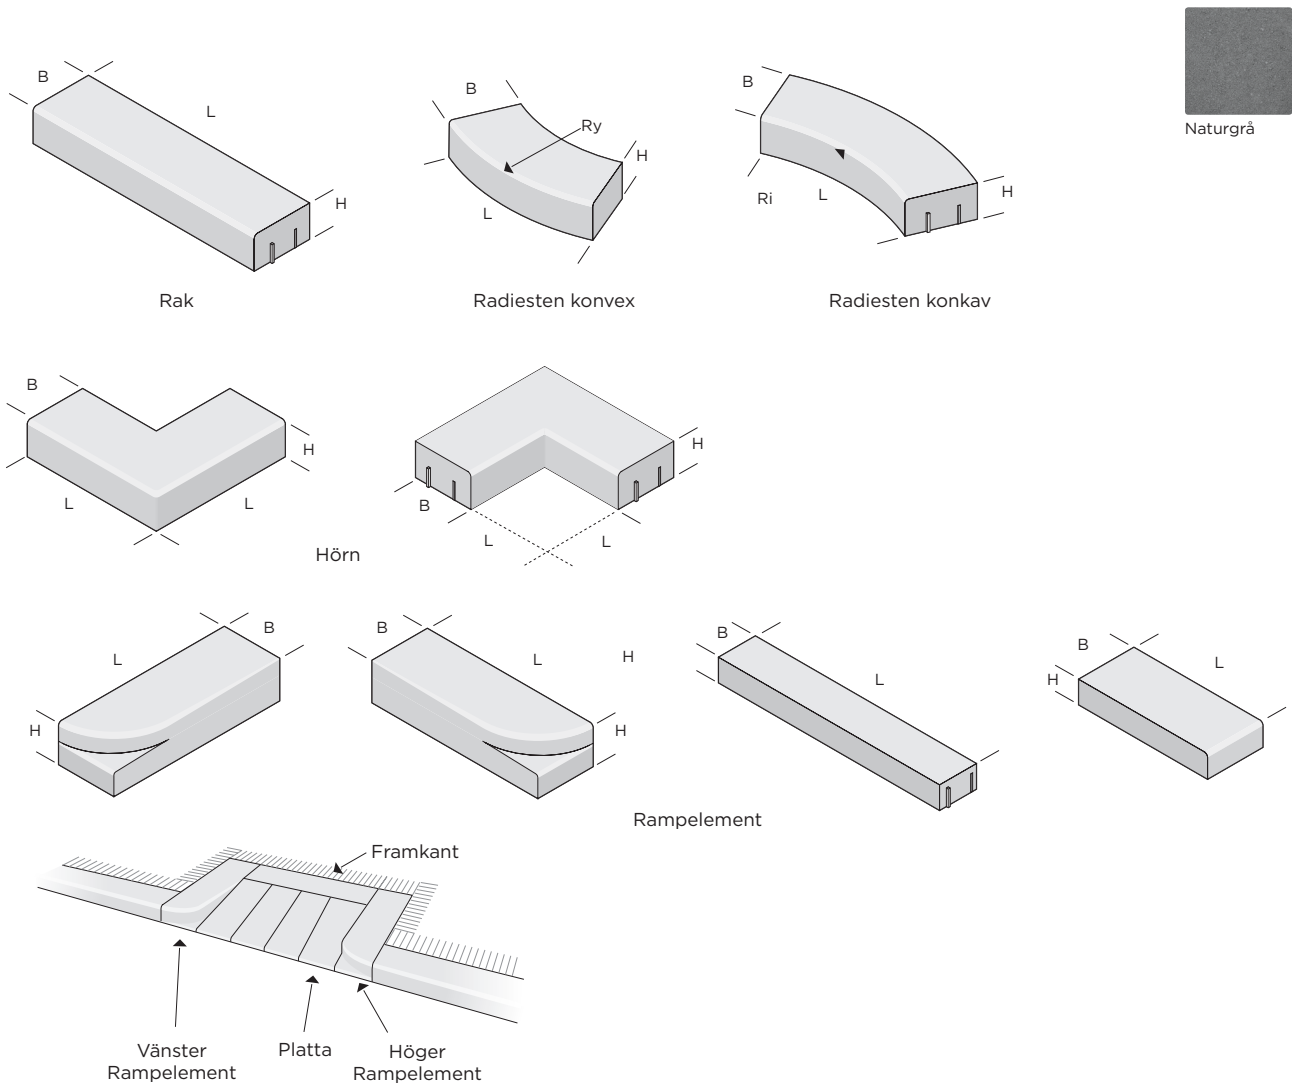

PRODUKTBLAD

Mango

Mango är en bred kantsten som förhöjer elegansen i det offentliga gaturummet. Den släta ytan och avrundade formen minimerar risken för fordonsskador. Kantstensens bredd och välavvägda form ger en stilfull och smidig övergång mellan gångytta och körbana. Mango rampelement monteras ihop av fyra olika delar. Rampen ökar tillgängligheten i bussrefuger, övergångsställen samt trottoarkanter.

Fortsättning nästa sida.

PRODUKTBLAD

Radiesten - Konvex

Dimension (BxLxH) mm	Radie m	st/varv	Färg	kg/st	st/pall	Produktnummer
300x785x170	0,5	4	Naturgrå	67	9	9441-781005
300x785x170	1,0	8	Naturgrå	81	9	9441-781010
300x785x170	2,0	16	Naturgrå	88	9	9441-781020
300x785x170	3,0	24	Naturgrå	90	9	9441-781030
300x785x170	5,0	40	Naturgrå	92	9	9441-781050
300x785x170	6,0	48	Naturgrå	93	9	9441-781060
300x1177x170	9,0	48	Naturgrå	141	6	9441-111090
300x1207x170	10,0	52	Naturgrå	144	6	9441-121010
300x1177x170	12,0	64	Naturgrå	142	6	9441-111012
300x1177x170	15,0	80	Naturgrå	142	6	9441-111015

Radiesten - Konkav

Dimension (BxLxH) mm	Radie m	st/varv	Färg	kg/st	st/pall	Produktnummer
300x785x170	1,0	8	Naturgrå	110	9	9441-782010
300x785x170	5,0	40	Naturgrå	99	9	9441-782050
300x1177x170	9,0	48	Naturgrå	146	6	9441-112090

Hörn

Dimension (BxLxH) mm	Typ	Färg	kg/st	st/pall	Produktnummer
300x700/700x170	Utvändigt	Naturgrå	129	6	9441-700700
300x400/400x170	Invändigt	Naturgrå	129	6	9441-400600

Rampelement

Dimension (BxLxH) mm	Typ	Färg	kg/st	st/pall	Produktnummer
300x900x200	Vänster	Naturgrå	124	1	9441-900301
300x900x200	Höger	Naturgrå	124	1	9441-900302
200x1200x120	Framkant	Naturgrå	70	1	9441-900303
300x700x120	Platta	Naturgrå	58	1	9441-900304