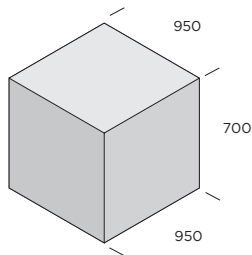

### Kuben

Kuben pryder sin plats var den än står och trots sin enkla design gör den stort intryck. Den fungerar utmärkt som parkmöbel men också som avstängare eller inkörsskydd. Den raka formen syns, väcker intresse och uppmärksamhet. Placerad i grupp skapas nästan känslan av ett konstverk. Den dubbla funktionen gör att Kuben passar lika bra i det moderna stadsrummet som i parken där den blir en inbjudande sittplatts.

Naturgrå

Dimension (BxLxH) mm	Typ	Färg	Kg/st	Produktnummer
950x950x700	Sittpollare	Naturgrå	1500	9815-095000